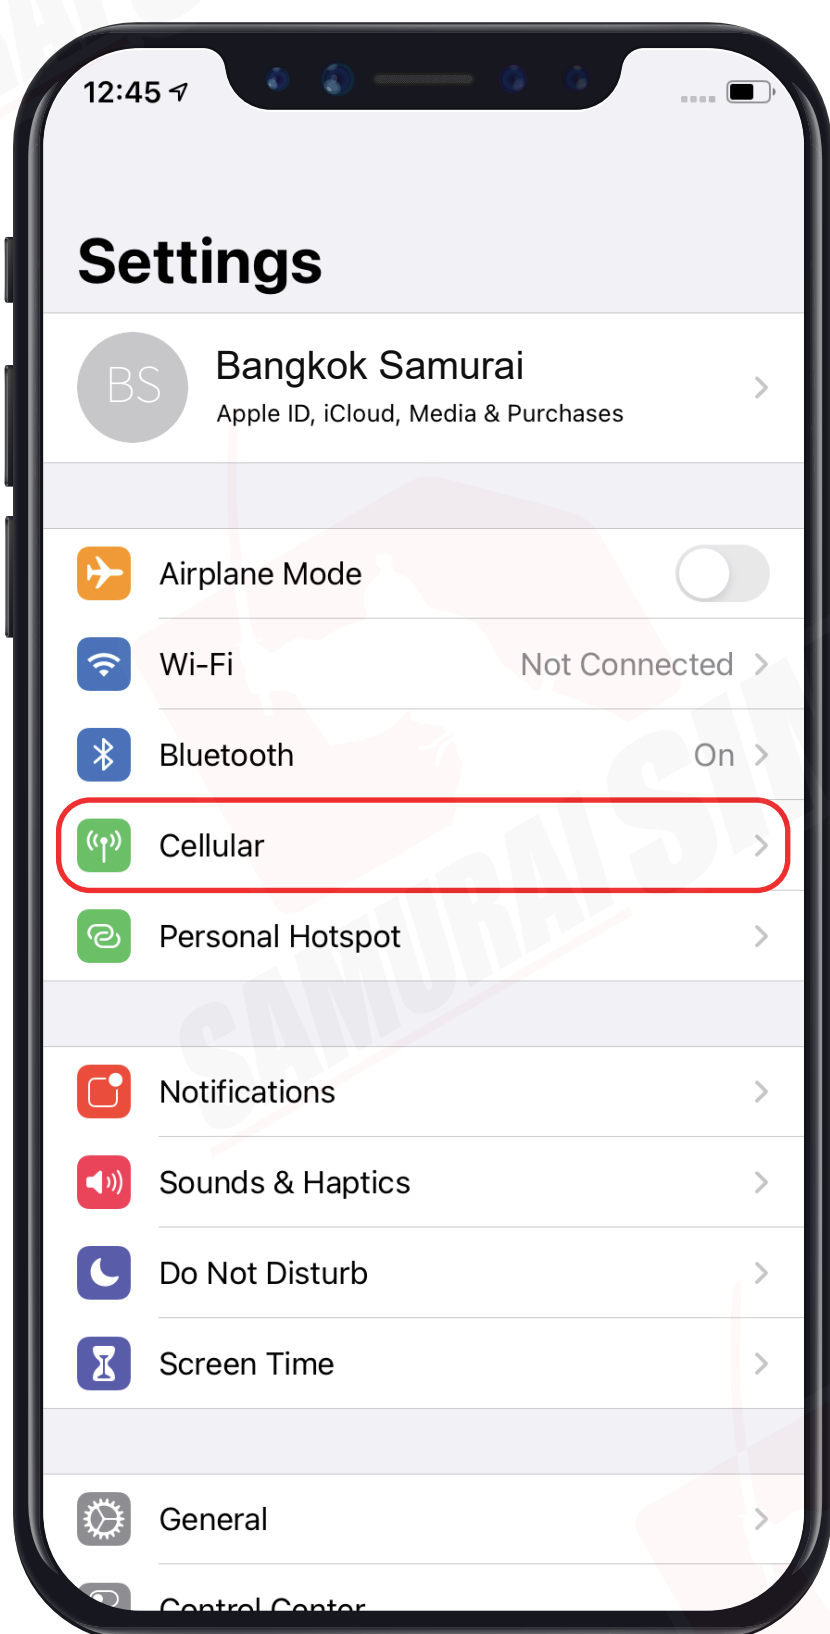

\ ในชุดประกอบด้วย /

1 ซองซิม

2 ซิมการ์ด

3 ที่จิ้มซิม

\ APN แพ็กเกจ KDDI (au) /

APN หรือ "Access Point Name"
ในแต่ละประเทศ และเครือข่ายนั้นจะมีการตั้งค่า APN ที่แตกต่างกันออกไป
โดยสามารถตรวจสอบ APN ของท่าน จากตารางด้านล่างนี้ได้เลย

	<5G NET>	<4G NET>
APN & APN Name	uad5gn.au-net.ne.jp	uno.au-net.ne.jp
Username	au@uad5gn.au-net.ne.jp	685840734641020@uno.au-net.ne.jp
Password	au	KpyrR6BP
Authen-tication	CHAP	CHAP

*ปกติ ระบบจะตั้งค่าให้อัตโนมัติ

\ เริ่มต้นการใช้งาน /

Step 1

เมื่อเดินทางถึงประเทศปลายทางแล้ว
โปรดนำซิมใส่ในตัวเครื่อง

Step 2

รอตัวเครื่องจับสัญญาณสักครู่
โดยตัวเครื่องจะทำการจับสัญญาณอัตโนมัติ
เมื่อเครื่องจับสัญญาณแล้วจะเริ่มนับเป็นวัน
ใช้งานวันแรกทันที