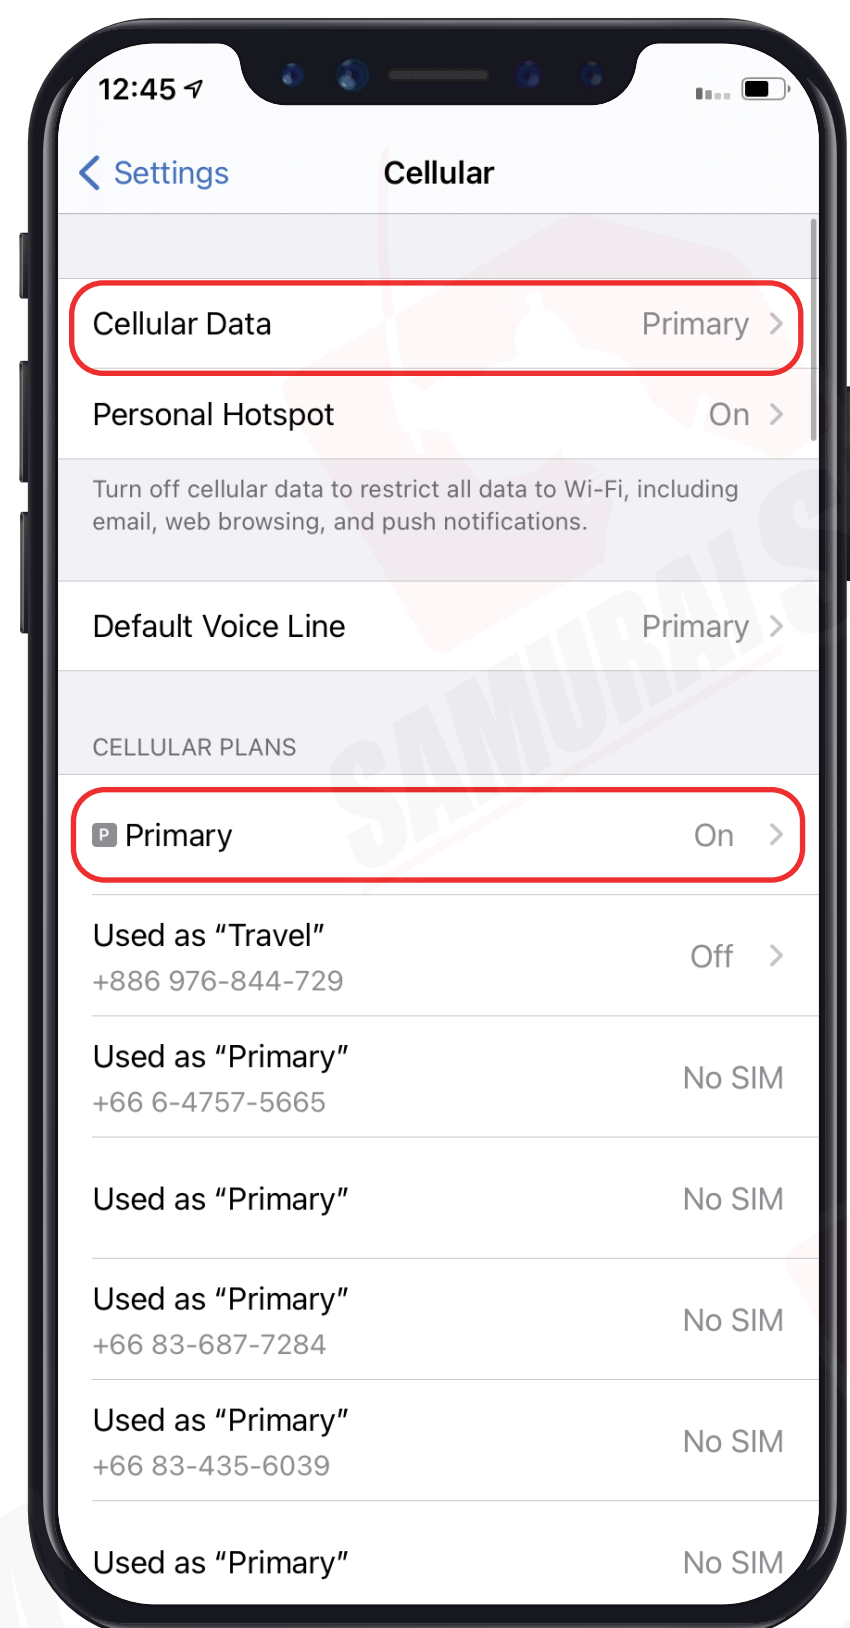

\ ในชุดประกอบด้วย /

1 ซองซิม

2 ซิมการ์ด

3 ที่จิ้มซิม

\ APN แพ็กเกจ KDDI (au) /

APN หรือ "Access Point Name"
ในแต่ละประเทศ และเครือข่ายนั้นจะมีการตั้งค่า APN ที่แตกต่างกันออกไป
โดยสามารถตรวจสอบ APN ของท่าน จากตารางด้านล่างนี้ได้เลย

	<5G NET>	<4G NET>
APN & APN Name	uad5gn.au-net.ne.jp	uno.au-net.ne.jp
Username	au@uad5gn.au-net.ne.jp	685840734641020@uno.au-net.ne.jp
Password	au	KpyrR6BP
Authen-tication	CHAP	CHAP

*ปกติ ระบบจะตั้งค่าให้อัตโนมัติ

\ เริ่มต้นการใช้งาน /

Step 1

เมื่อเดินทางถึงประเทศปลายทางแล้ว
โปรดนำซิมใส่ในตัวเครื่อง

Step 2

รอตัวเครื่องจับสัญญาณสักครู่
โดยตัวเครื่องจะทำการจับสัญญาณอัตโนมัติ
เมื่อเครื่องจับสัญญาณแล้วจะเริ่มนับเป็นวัน
ใช้งานวันแรกทันที