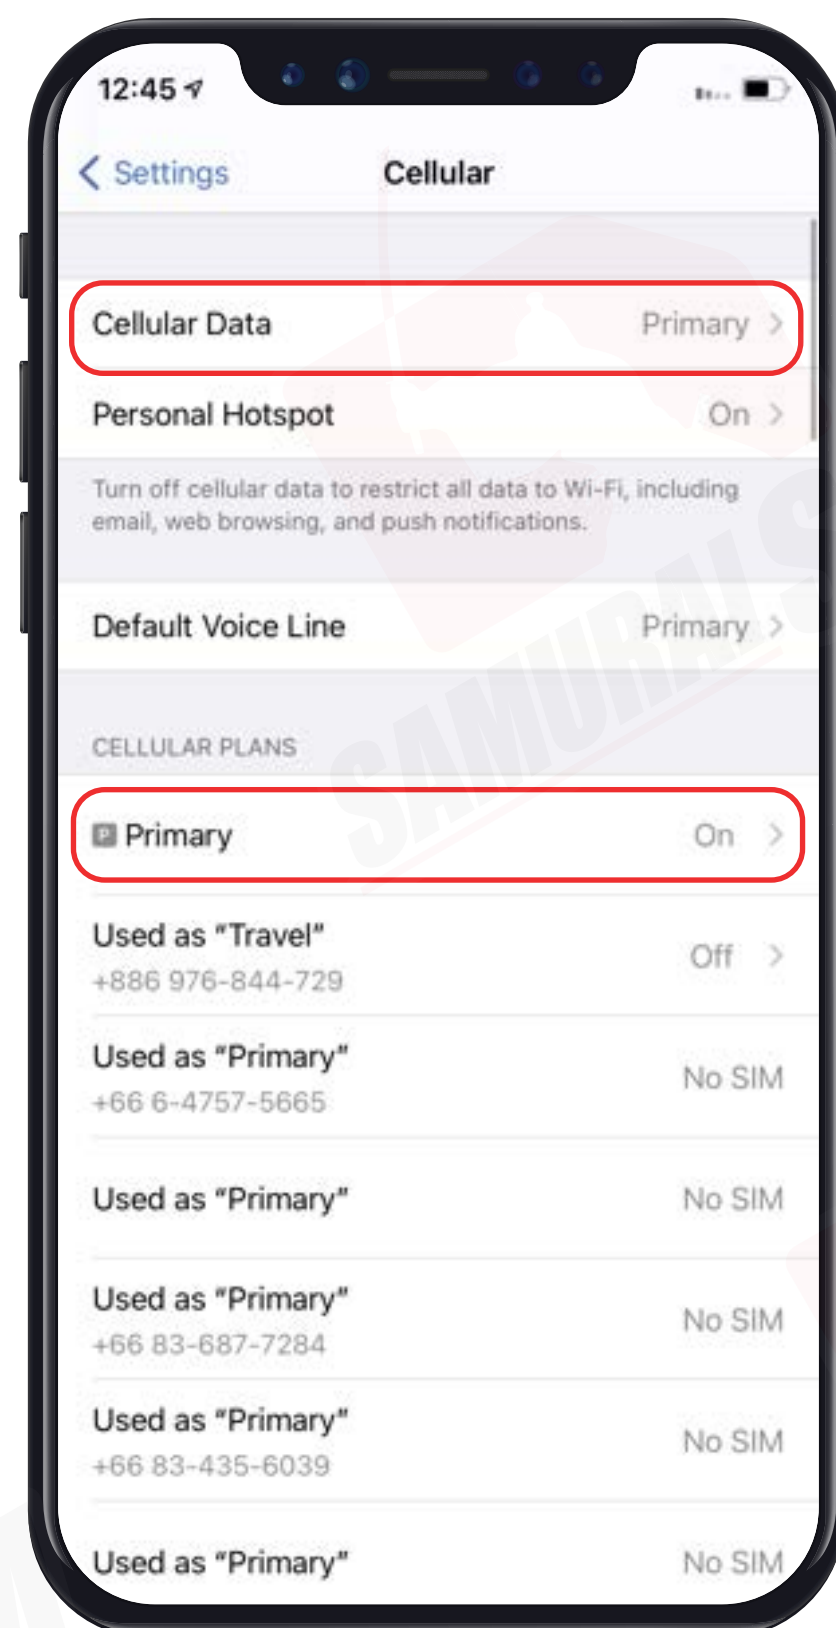

セット内容

- ① SIMケース ② SIMカード ③ SIMピン

APN設定: KDDI (au) パッケージ

APN(アクセスポイント名)は、国や通信ネットワークによって設定が異なります。

ご利用のAPNは上記の表をご確認ください。

	<5G NET>	<4G NET>
APN	uad5gn.au-net.ne.jp	uno.au-net.ne.jp
ユーザー名	au@uad5gn.au-net.ne.jp	685840734641020@uno.au-net.ne.jp
パスワード	au	KpyrR6BP
認証方式	CHAP	CHAP

*通常、設定は自動的に行われます。

ご利用開始の手順

Step 1

渡航先に到着後、SIMカードを端末に挿入してください。

Step 2

端末が自動で電波を検出するまでしばらくお待ちください。電波を受信すると、その時点から利用初日としてカウントされます。

- 1 「Settings」を開き、「Cellular」を選択
- 2 SIMの「Primary」を有効にし、「Cellular Data」も「Primary」に設定