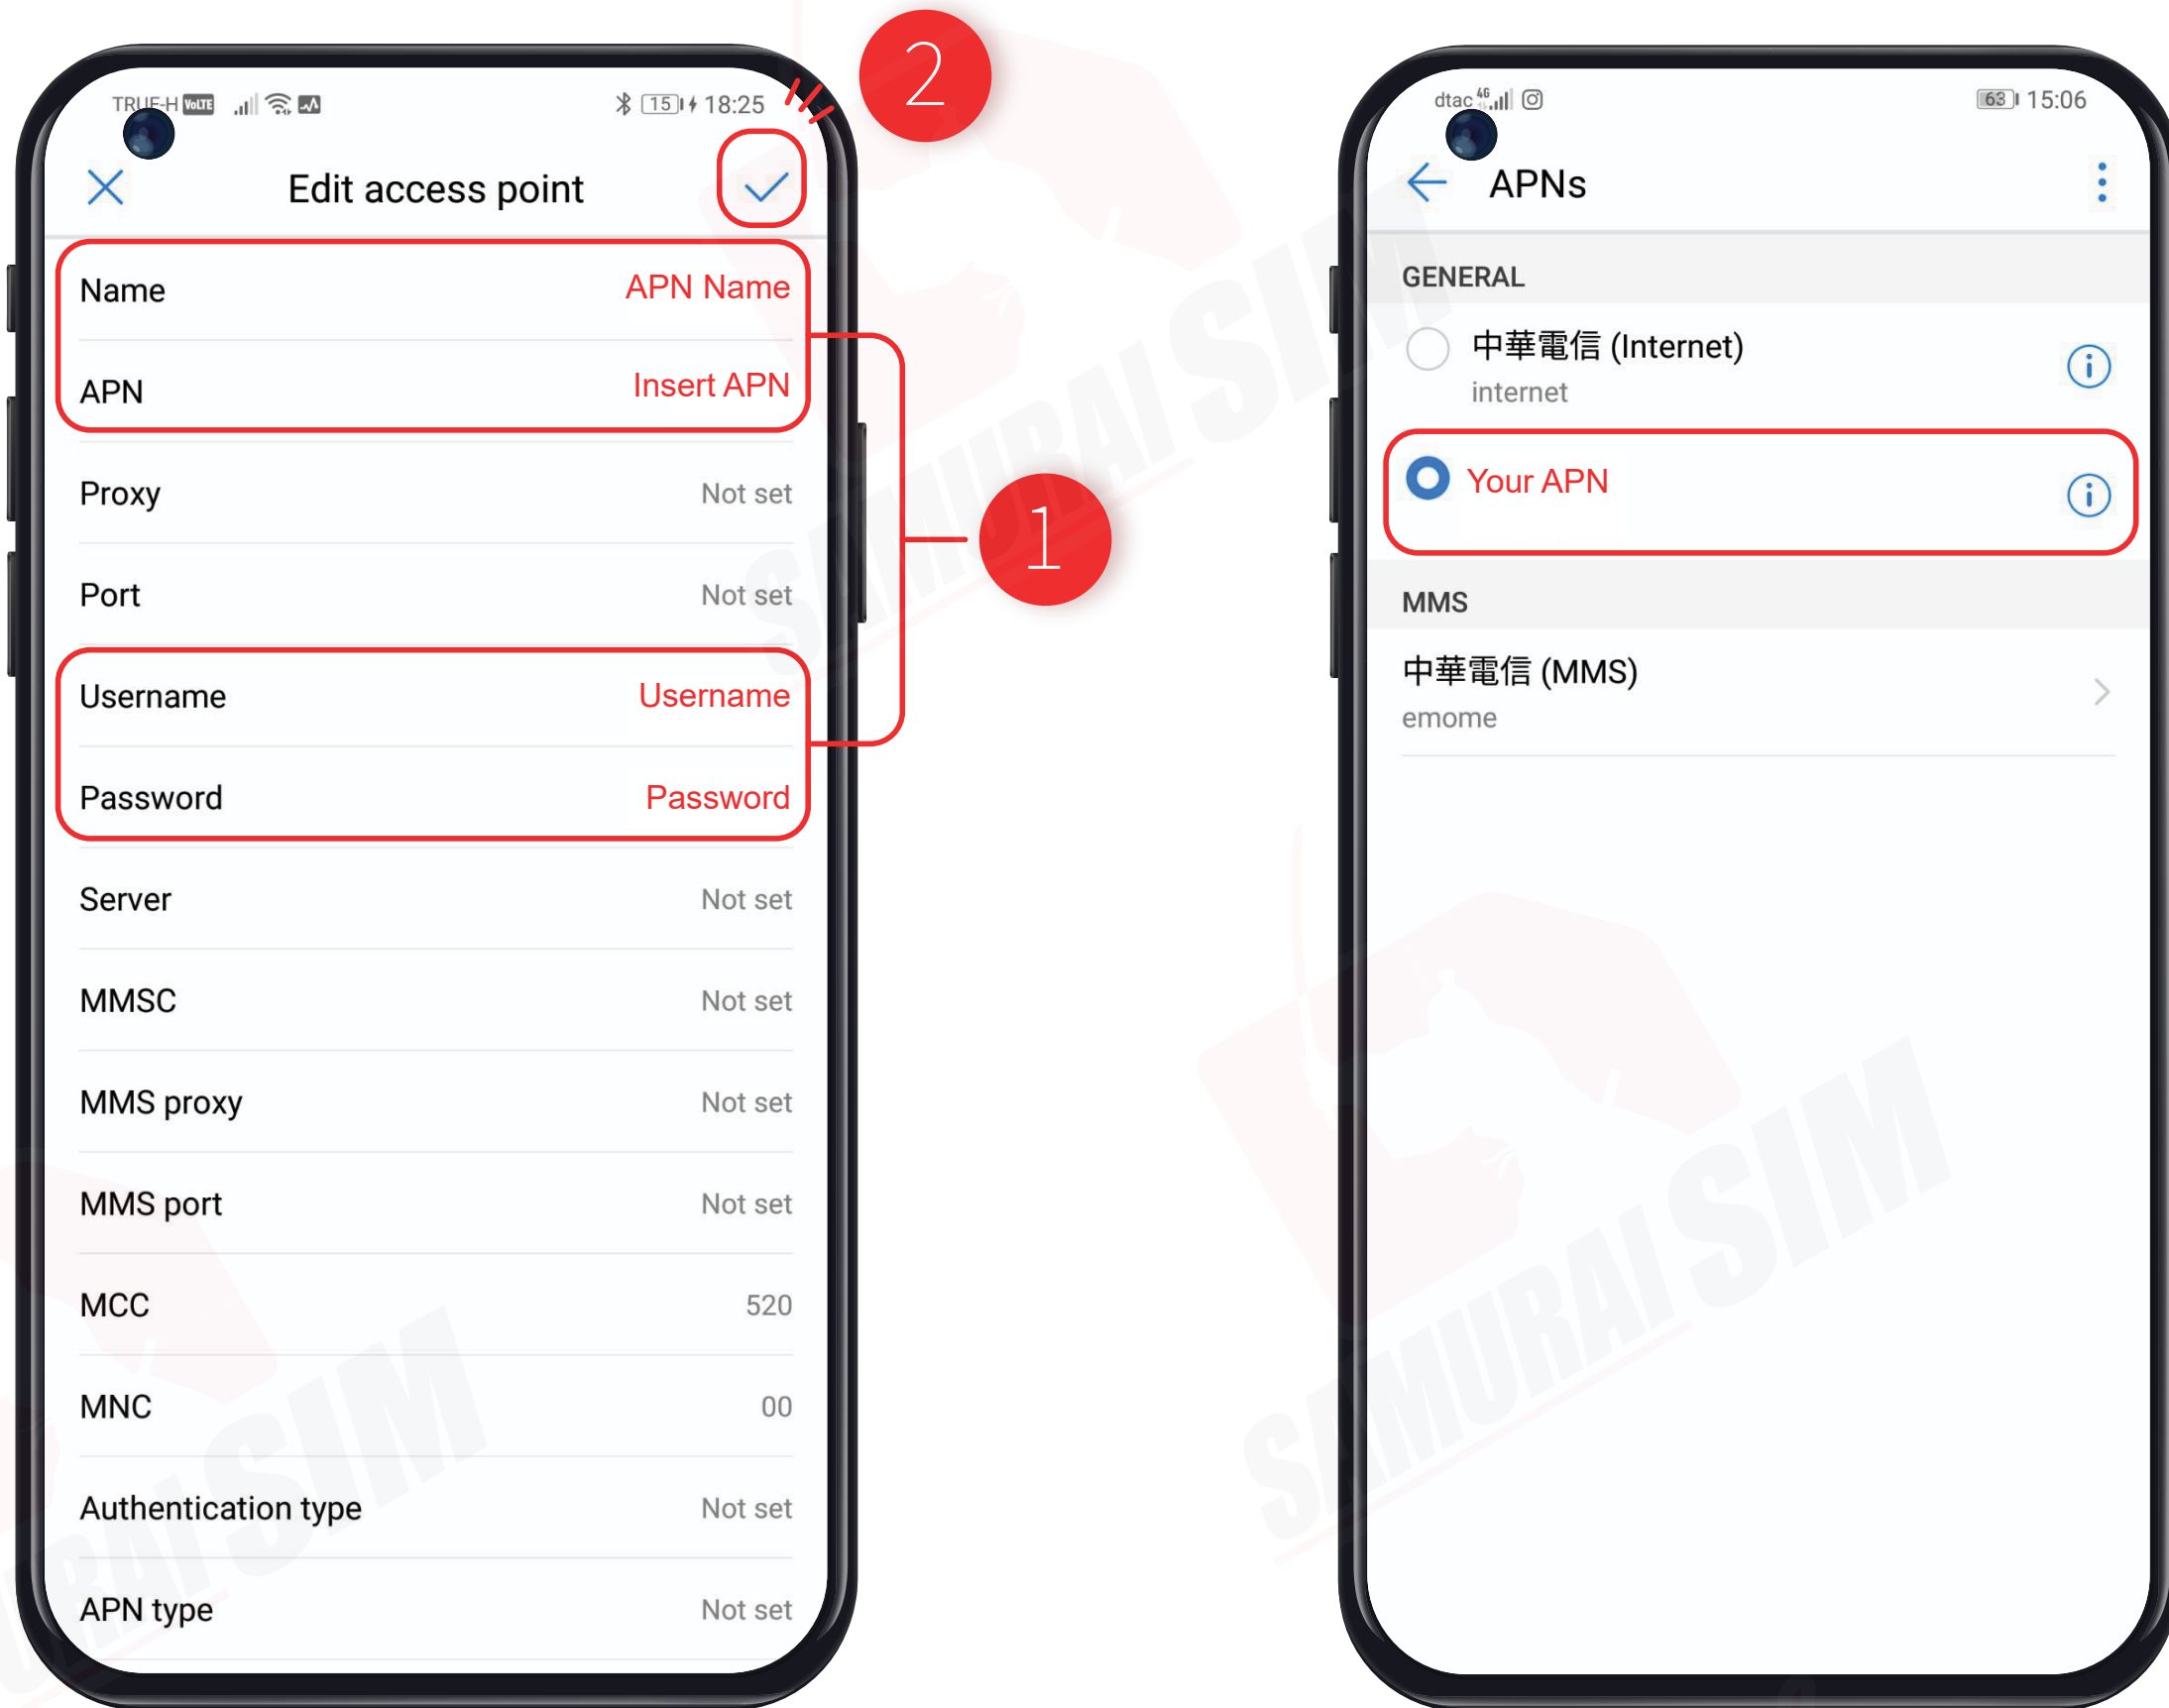

*ปกติ ระบบจะตั้งค่าให้อัตโนมัติ

เริ่มต้นการใช้งาน

Step 1

เมื่อเดินทางถึงประเทศปลายทางแล้ว
โปรดนำซิมใส่ในตัวเครื่อง

Step 2

รอตัวเครื่องจับสัญญาณสักครู่
โดยตัวเครื่องจะทำการจับสัญญาณอัตโนมัติ
เมื่อเครื่องจับสัญญาณแล้วจะเริ่มนับเป็นวัน
ใช้งานวันแรกทันที

Step 3

จากนั้นกดเปิด Mobile Data เพื่อเชื่อมต่อ
อินเทอร์เน็ต

1 ไปที่ Settings จากนั้นเลือก
Wireless & networks

2 เลือก Mobile network

3 เปิด Mobile data

4

\ วิธีการตั้งค่า APN /

1 ไปที่ Settings จากนั้นเลือก Wireless & networks

2 เลือก Mobile network

3 จากนั้นเลือก Access Point Names

4 กดสัญลักษณ์ : (มุมขวาบน) แล้วเลือก New APN

5

\ วิธีการตั้งค่า APN /

5 ตั้งค่า APN ตามแพ็คเกจ (APN ดูได้จากหน้าที่ 3) แล้วกดตกลง

6 เลือก APN ที่สร้างเมื่อสักครู่