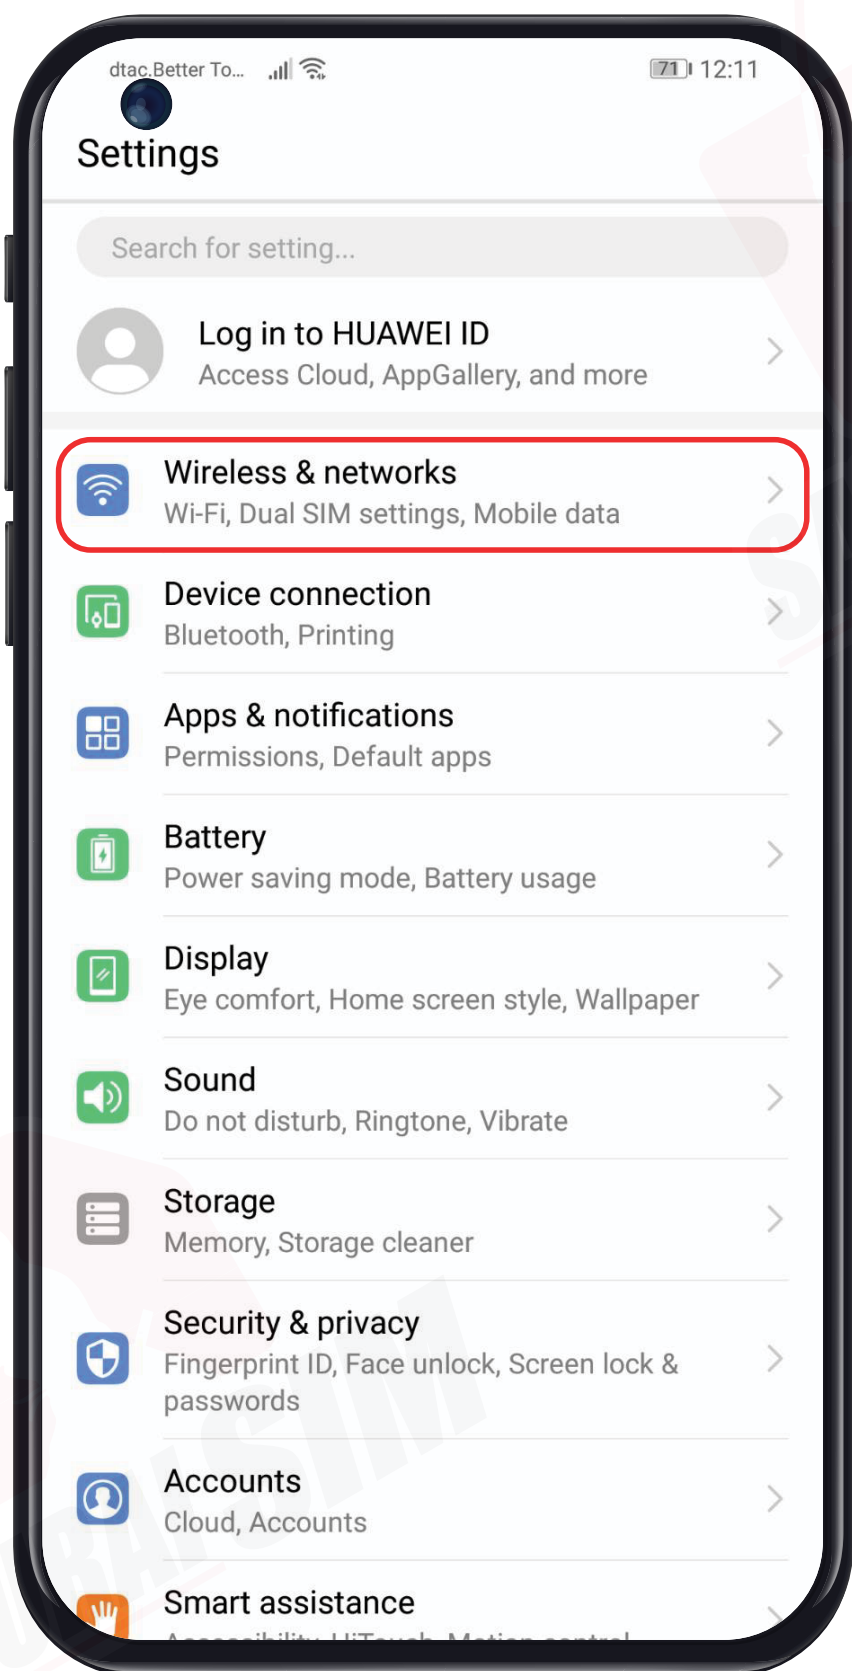

*ปกติ ระบบจะตั้งค่าให้อัตโนมัติ

เริ่มต้นการใช้งาน

Step 1

เมื่อเดินทางถึงประเทศปลายทางแล้ว
โปรดนำซิมใส่ในตัวเครื่อง

Step 2

รอตัวเครื่องจับสัญญาณสักครู่
โดยตัวเครื่องจะทำการจับสัญญาณอัตโนมัติ
เมื่อเครื่องจับสัญญาณแล้วจะเริ่มนับเป็นวัน
ใช้งานวันแรกทันที

Step 3

จากนั้นกดเปิด Mobile Data เพื่อเชื่อมต่อ
อินเทอร์เน็ต

1 ไปที่ Settings จากนั้นเลือก
Wireless & networks

2 เลือก Mobile network

3 เปิด Mobile data

4

\ วิธีการตั้งค่า APN /

1 ไปที่ Settings จากนั้นเลือก Wireless & networks

2 เลือก Mobile network

3 จากนั้นเลือก Access Point Names

4 กดสัญลักษณ์ : (มุมขวาบน) แล้วเลือก New APN

5

\ วิธีการตั้งค่า APN /

5 ตั้งค่า APN ตามแพ็คเกจ (APN ดูได้จากหน้าที่ 3) แล้วกดตกลง

6 เลือก APN ที่สร้างเมื่อสักครู่