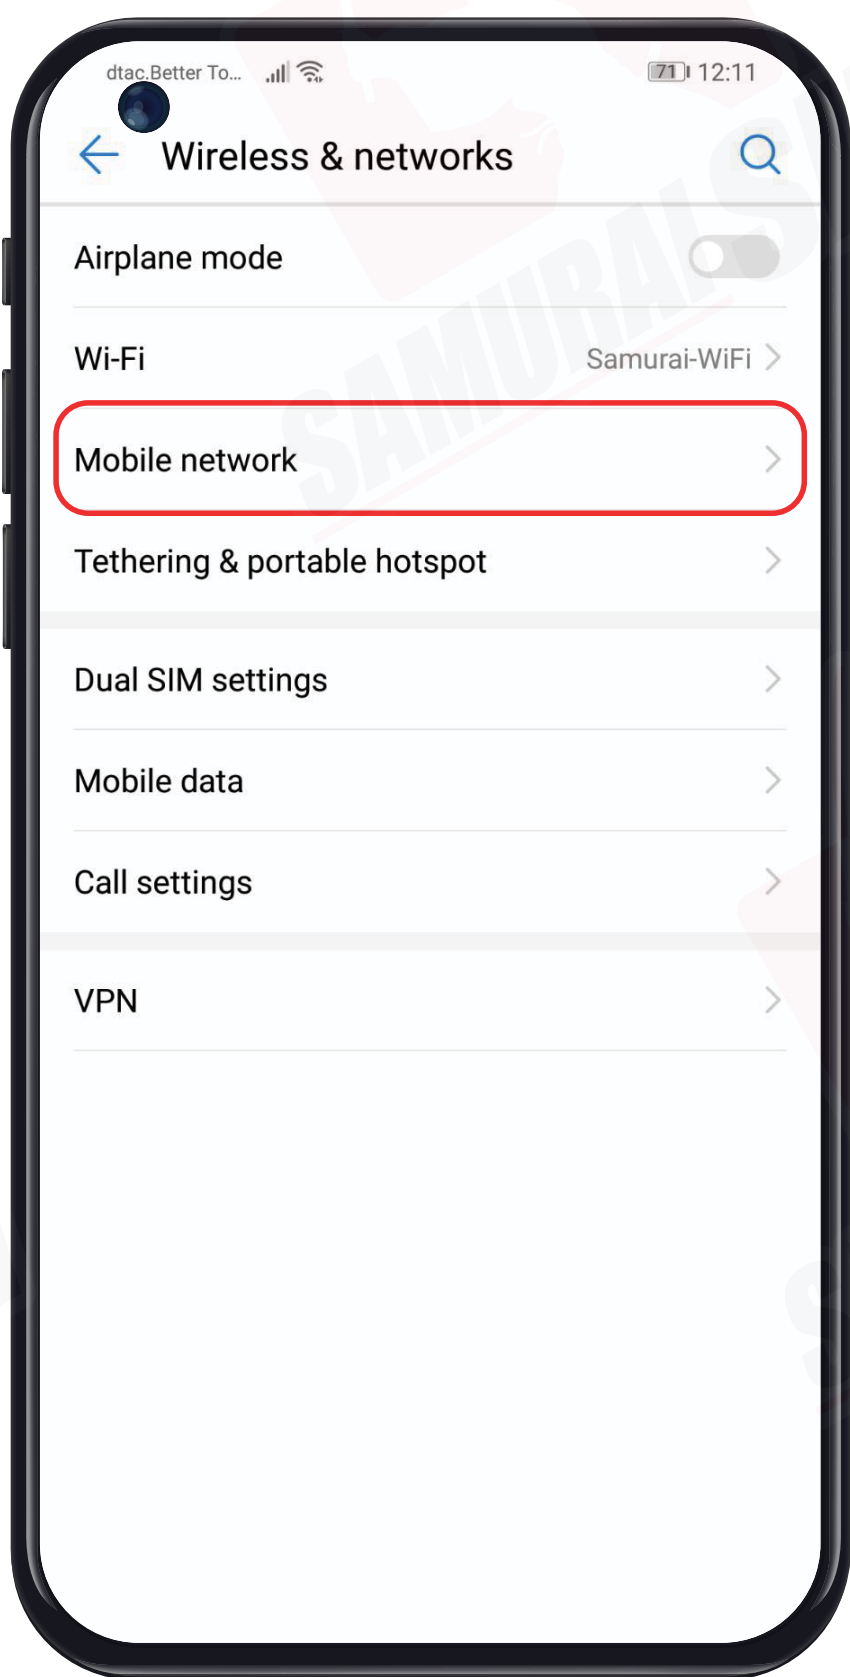

ติดต่อเรา 7

\ ในชุดประกอบด้วย /

1 ซองซิม

2 ซิมการ์ด

3 ที่จิ้มซิม

\ APN แพ็กเกจ KDDI (au) /

APN หรือ "Access Point Name"
ในแต่ละประเทศ และเครือข่ายนั้นจะมีการตั้งค่า APN ที่แตกต่างกันออกไป
โดยสามารถตรวจสอบ APN ของท่าน จากตารางด้านล่างนี้ได้เลย

*ปกติ ระบบจะตั้งค่าให้อัตโนมัติ

เริ่มต้นการใช้งาน

Step 1

เมื่อเดินทางถึงประเทศปลายทางแล้ว
โปรดนำซิมใส่ในตัวเครื่อง

Step 2

รอตัวเครื่องจับสัญญาณสักครู่
โดยตัวเครื่องจะทำการจับสัญญาณอัตโนมัติ
เมื่อเครื่องจับสัญญาณแล้วจะเริ่มนับเป็นวัน
ใช้งานวันแรกทันที

Step 3

จากนั้นกดเปิด Mobile Data เพื่อเชื่อมต่อ
อินเทอร์เน็ต

1 ไปที่ Settings จากนั้นเลือก
Wireless & networks

2 เลือก Mobile network

3 เปิด Mobile data

4

\ วิธีการตั้งค่า APN /

1 ไปที่ Settings จากนั้นเลือก Wireless & networks