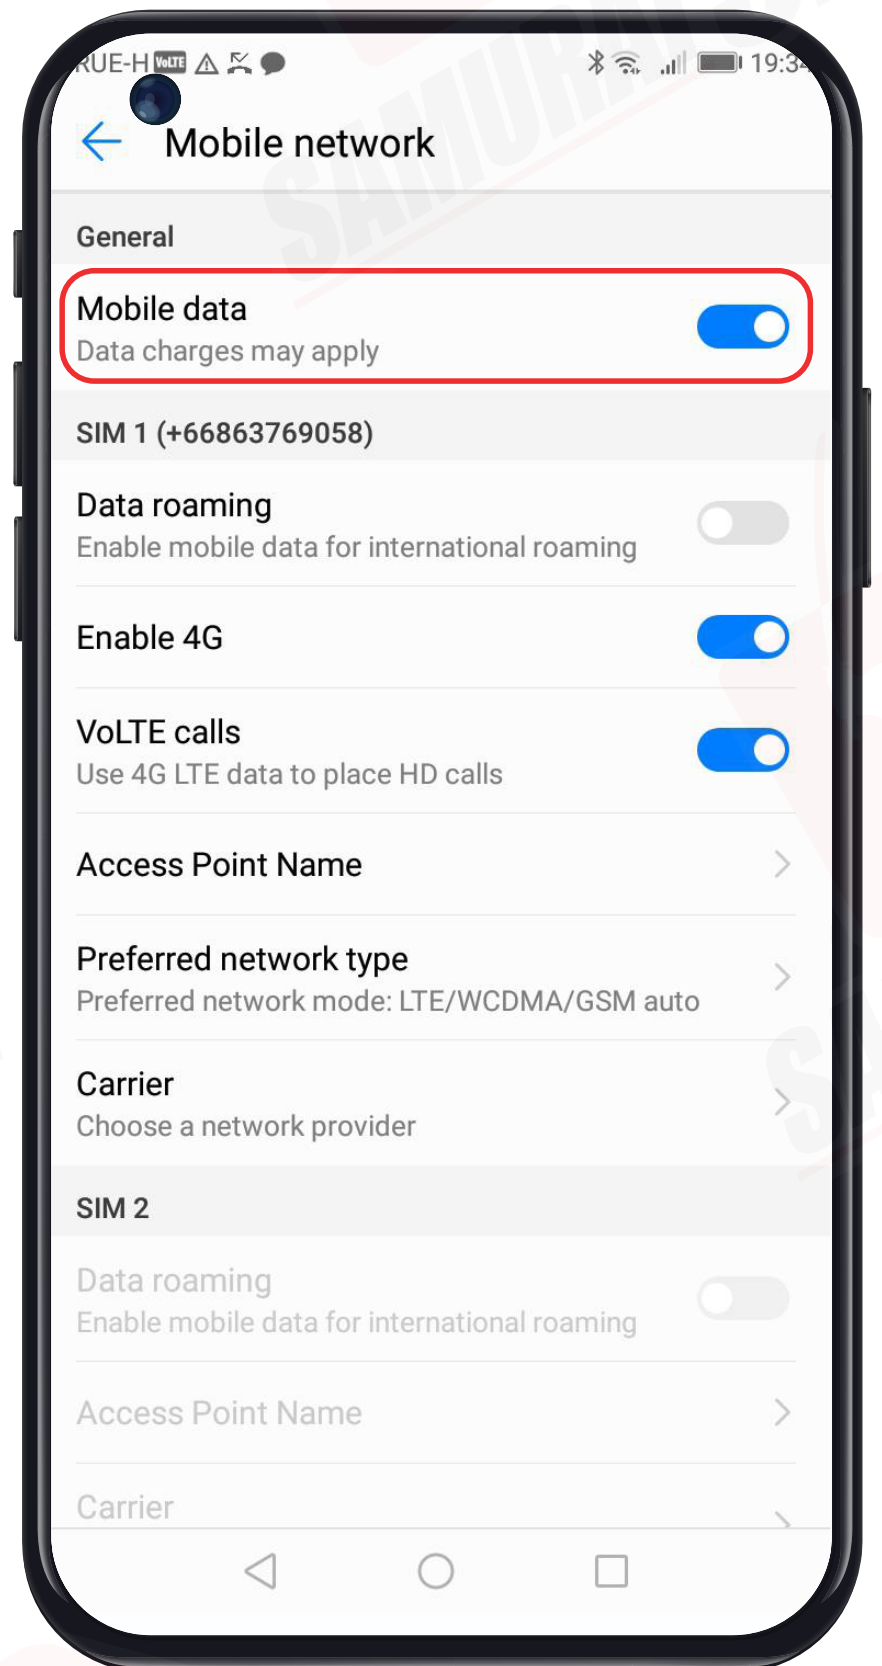

ติดต่อเรา 7

\ ในชุดประกอบด้วย /

1 ซองซิม

2 ซิมการ์ด

3 ที่จิ้มซิม

\ APN แพ็กเกจ KDDI (au) /

APN หรือ "Access Point Name"
ในแต่ละประเทศ และเครือข่ายนั้นจะมีการตั้งค่า APN ที่แตกต่างกันออกไป
โดยสามารถตรวจสอบ APN ของท่าน จากตารางด้านล่างนี้ได้เลย

*ปกติ ระบบจะตั้งค่าให้อัตโนมัติ

เริ่มต้นการใช้งาน

Step 1

เมื่อเดินทางถึงประเทศปลายทางแล้ว
โปรดนำซิมใส่ในตัวเครื่อง

Step 2

รอตัวเครื่องจับสัญญาณสักครู่
โดยตัวเครื่องจะทำการจับสัญญาณอัตโนมัติ
เมื่อเครื่องจับสัญญาณแล้วจะเริ่มนับเป็นวัน
ใช้งานวันแรกทันที

Step 3

จากนั้นกดเปิด Mobile Data เพื่อเชื่อมต่อ
อินเทอร์เน็ต

1 ไปที่ Settings จากนั้นเลือก
Wireless & networks

2 เลือก Mobile network

3 เปิด Mobile data

4

\ วิธีการตั้งค่า APN /

1 ไปที่ Settings จากนั้นเลือก Wireless & networks

2 เลือก Mobile network

3 จากนั้นเลือก Access Point Names

4 กดสัญลักษณ์ : (มุมขวาบน) แล้วเลือก New APN

5

\ วิธีการตั้งค่า APN /

5 ตั้งค่า APN ตามแพ็คเกจ (APN ดูได้จากหน้าที่ 3) แล้วกดตกลง

6 เลือก APN ที่สร้างเมื่อสักครู่