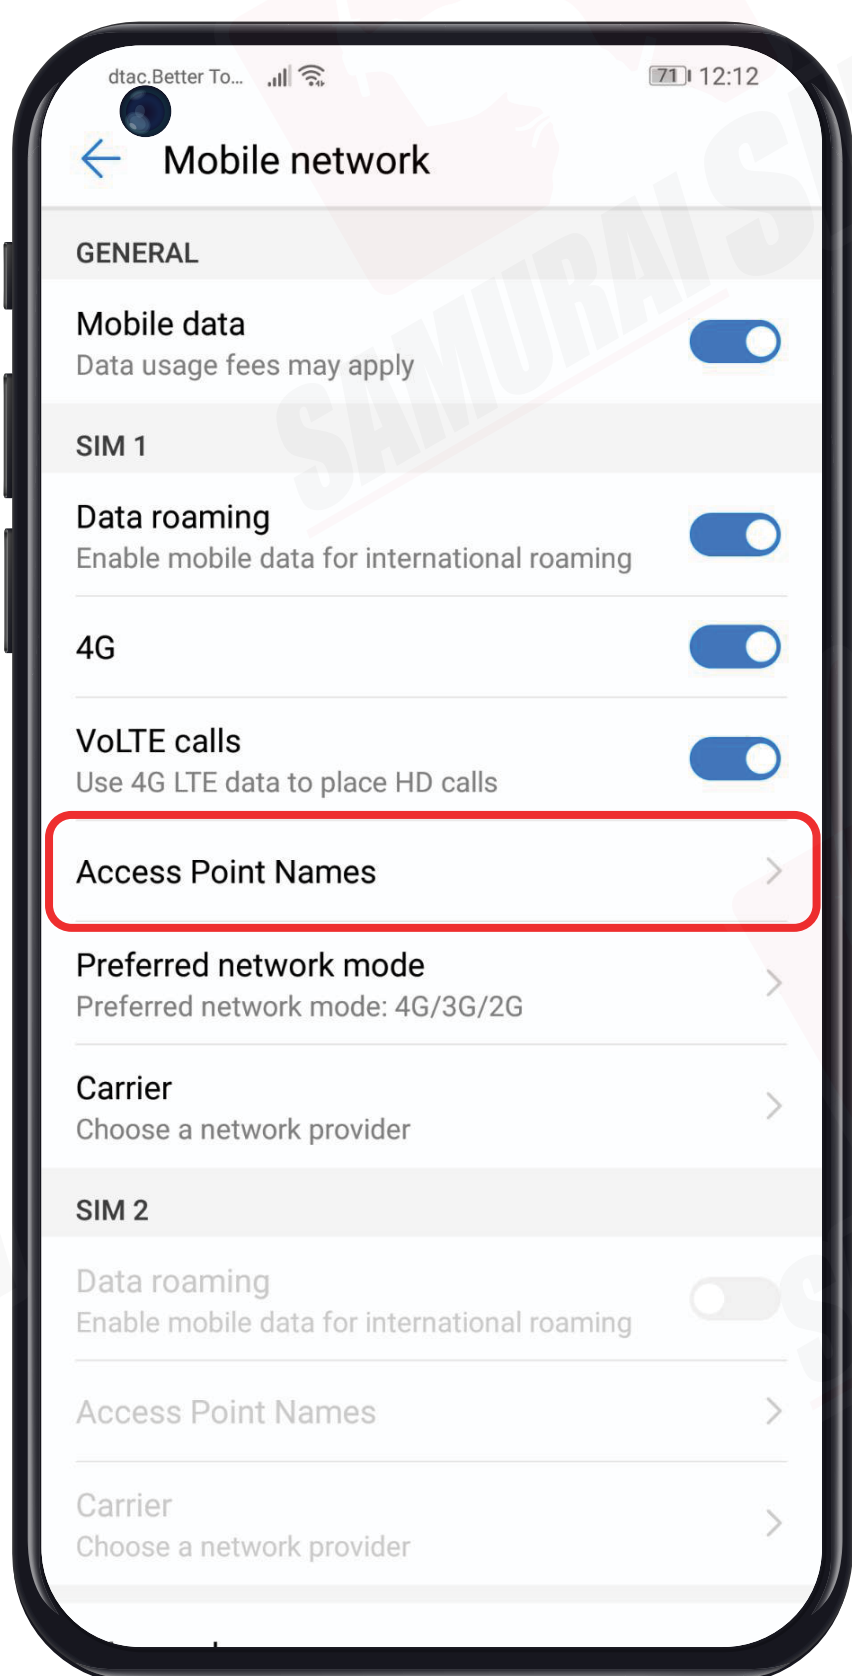

ติดต่อเรา 7

\ ในชุดประกอบด้วย /

1 ซองซิม

2 ซิมการ์ด

3 ที่จิ้มซิม

\ APN แพ็กเกจ KDDI (au) /

APN หรือ "Access Point Name"
ในแต่ละประเทศ และเครือข่ายนั้นจะมีการตั้งค่า APN ที่แตกต่างกันออกไป
โดยสามารถตรวจสอบ APN ของท่าน จากตารางด้านล่างนี้ได้เลย

*ปกติ ระบบจะตั้งค่าให้อัตโนมัติ

เริ่มต้นการใช้งาน

Step 1

เมื่อเดินทางถึงประเทศปลายทางแล้ว
โปรดนำซิมใส่ในตัวเครื่อง

Step 2

รอตัวเครื่องจับสัญญาณสักครู่
โดยตัวเครื่องจะทำการจับสัญญาณอัตโนมัติ
เมื่อเครื่องจับสัญญาณแล้วจะเริ่มนับเป็นวัน
ใช้งานวันแรกทันที

Step 3

จากนั้นกดเปิด Mobile Data เพื่อเชื่อมต่อ
อินเทอร์เน็ต

1 ไปที่ Settings จากนั้นเลือก
Wireless & networks

2 เลือก Mobile network

3 เปิด Mobile data

4

\ วิธีการตั้งค่า APN /

1 ไปที่ Settings จากนั้นเลือก Wireless & networks

2 เลือก Mobile network

3 จากนั้นเลือก Access Point Names

4 กดสัญลักษณ์ : (มุมขวาบน) แล้วเลือก New APN

5

\ วิธีการตั้งค่า APN /

5 ตั้งค่า APN ตามแพ็คเกจ (APN ดูได้จากหน้าที่ 3) แล้วกดตกลง

6 เลือก APN ที่สร้างเมื่อสักครู่