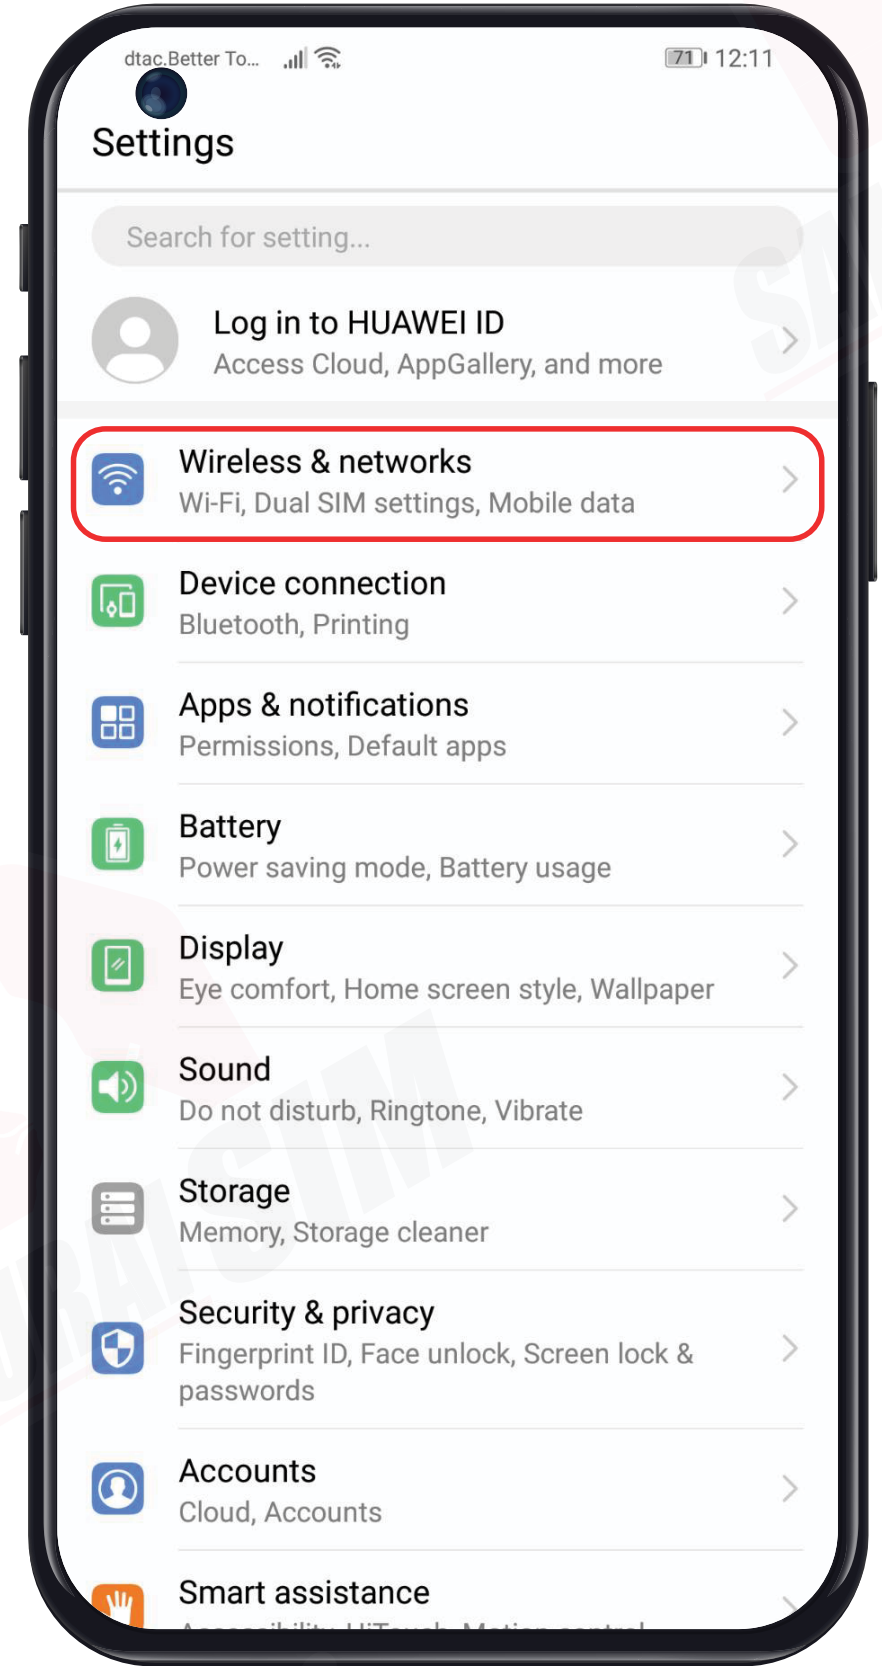

ติดต่อเรา 7

\ ในชุดประกอบด้วย /

1 ซองซิม

2 ซิมการ์ด

3 ที่จิ้มซิม

\ APN แพ็กเกจ KDDI (au) /

APN หรือ "Access Point Name"
ในแต่ละประเทศ และเครือข่ายนั้นจะมีการตั้งค่า APN ที่แตกต่างกันออกไป
โดยสามารถตรวจสอบ APN ของท่าน จากตารางด้านล่างนี้ได้เลย

*ปกติ ระบบจะตั้งค่าให้อัตโนมัติ

เริ่มต้นการใช้งาน

Step 1

เมื่อเดินทางถึงประเทศปลายทางแล้ว
โปรดนำซิมใส่ในตัวเครื่อง

Step 2

รอตัวเครื่องจับสัญญาณสักครู่
โดยตัวเครื่องจะทำการจับสัญญาณอัตโนมัติ
เมื่อเครื่องจับสัญญาณแล้วจะเริ่มนับเป็นวัน
ใช้งานวันแรกทันที

Step 3

จากนั้นกดเปิด Mobile Data เพื่อเชื่อมต่อ
อินเทอร์เน็ต

1 ไปที่ Settings จากนั้นเลือก
Wireless & networks

2 เลือก Mobile network

3 เปิด Mobile data

4

\ วิธีการตั้งค่า APN /

1 ไปที่ Settings จากนั้นเลือก Wireless & networks