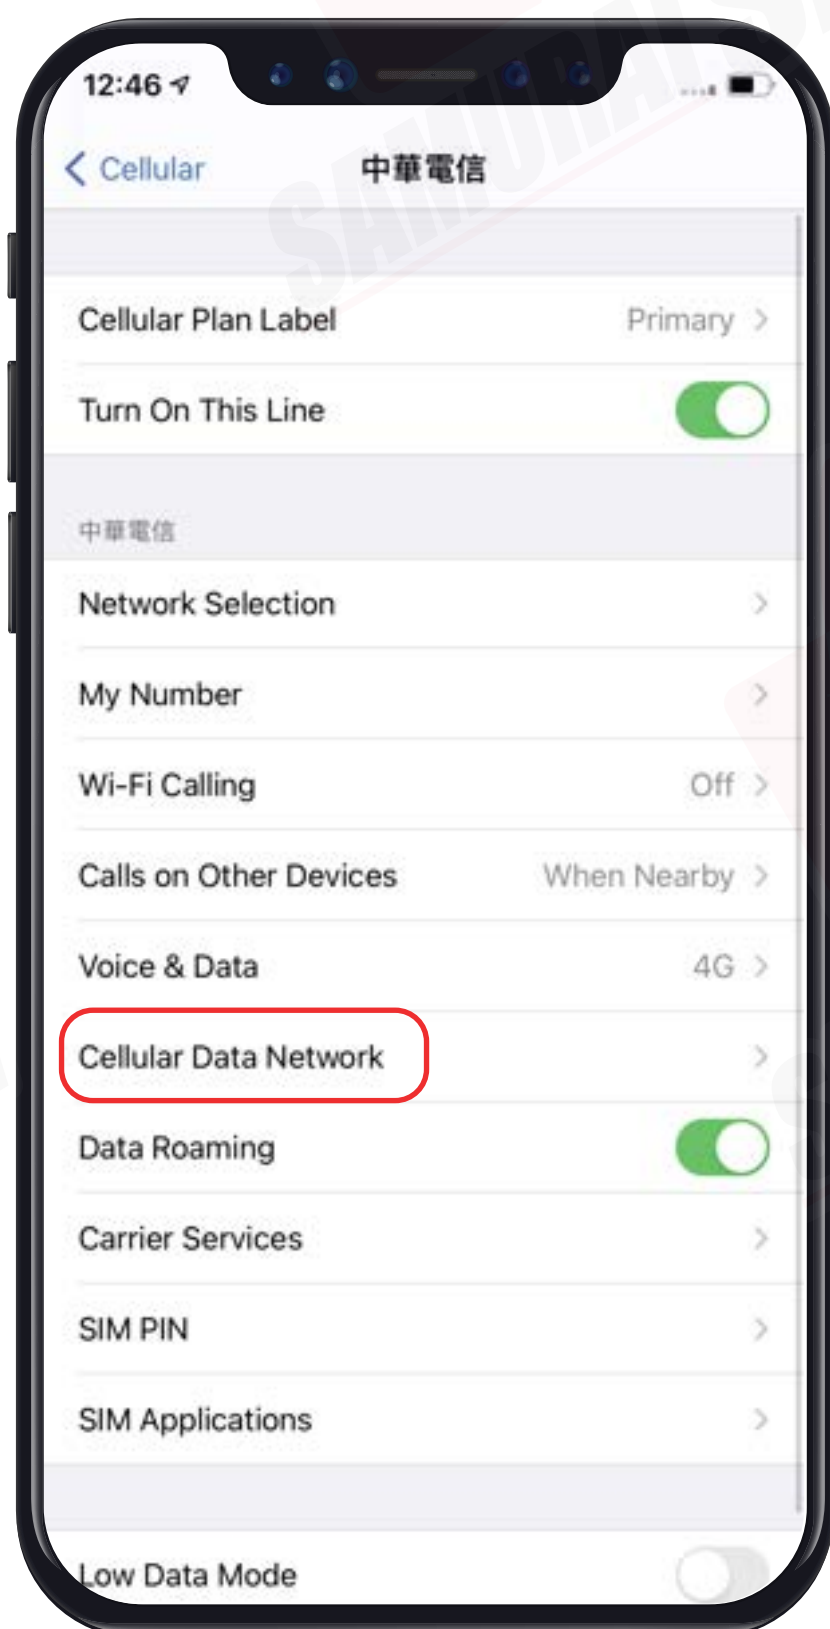

ติดต่อเรา 06

\ ในชุดประกอบด้วย /

- ① ซองซิม ② ซิมการ์ด ③ ที่จิ้มซิม

\ APN แปกเกจต่างๆ /

APN หรือที่เรียกเต็มๆ ว่า "Access Point Name" ในแต่ละประเทศ และเครือข่ายนั้นจะมีการตั้งค่า APN ที่แตกต่างกันออกไปครับ โดยสามารถตรวจสอบ APN ของท่าน จากตารางด้านล่างนี้ได้เลยครับ

\ การใช้งาน /

Step 1

เมื่อเดินทางถึงประเทศปลายทางแล้ว
โปรดนำซิมใส่ในตัวเครื่อง

Step 2

รอตัวเครื่องจับสัญญาณซิมคู้
โดยตัวเครื่องจะทำการจับสัญญาณอัตโนมัติ
วันที่ตัวเครื่องจับสัญญาณจะถือเป็น
วันใช้งานวันแรก

Step 3

จากนั้นทำการเปิด Data Roaming
ตามขั้นตอนต่อไปนี้

1 ไปที่ "Settings"
จากนั้นเลือก "Cellular"

2 เลือก "Primary"

3 จากนั้นเปิด "Data Roaming"

\ การแชร์ Hotspot /

ต้องมาทำการตั้งค่า APN ก่อนครับ
ขั้นตอนง่ายๆ ดังนี้เลย

1 ไปที่ Settings
จากนั้นเลือก Cellular

2 เลือก Primary

3 เลือก Cellular Data Network

4 จากนั้นเปิดกรอก APN ทั้งหมด
3 ตำแหน่งตามรูป

*ตรวจสอบ APN ได้จากหน้าที่ 1

\ ติดต่อเรา /

ติดต่อเจ้าหน้าที่ทางไลน์ (LINE)
9:00-23:00