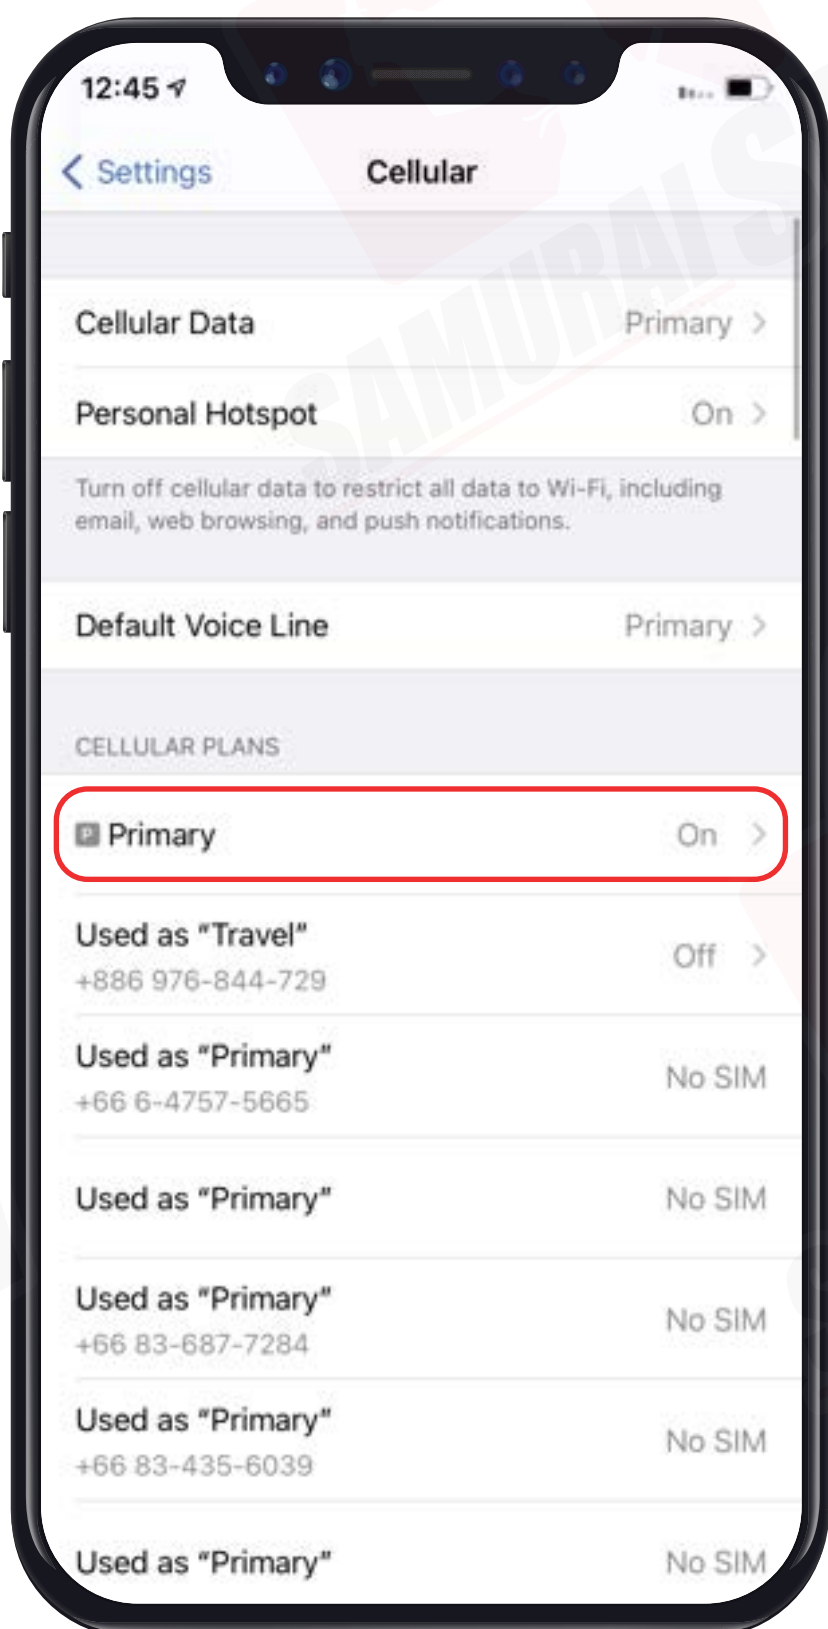

ติดต่อเรา 06

\ ในชุดประกอบด้วย /

- ① ซองซิม ② ซิมการ์ด ③ ที่จิ้มซิม

\ APN แปกเกจต่างๆ /

APN หรือที่เรียกเต็มๆ ว่า "Access Point Name" ในแต่ละประเทศ และเครือข่ายนั้นจะมีการตั้งค่า APN ที่แตกต่างกันออกไปครับ โดยสามารถตรวจสอบ APN ของท่าน จากตารางด้านล่างนี้ได้เลยครับ

\ การใช้งาน /

Step 1

เมื่อเดินทางถึงประเทศปลายทางแล้ว
โปรดนำซิมใส่ในตัวเครื่อง

Step 2

รอตัวเครื่องจับสัญญาณซิมคู้
โดยตัวเครื่องจะทำการจับสัญญาณอัตโนมัติ
วันที่ตัวเครื่องจับสัญญาณจะถือเป็น
วันใช้งานวันแรก

Step 3

จากนั้นทำการเปิด Data Roaming
ตามขั้นตอนต่อไปนี้

1 ไปที่ "Settings"
จากนั้นเลือก "Cellular"

2 เลือก "Primary"

3 จากนั้นเปิด "Data Roaming"

\ การแชร์ Hotspot /

ต้องมาทำการตั้งค่า APN ก่อนครับ
ขั้นตอนง่ายๆ ดังนี้เลย