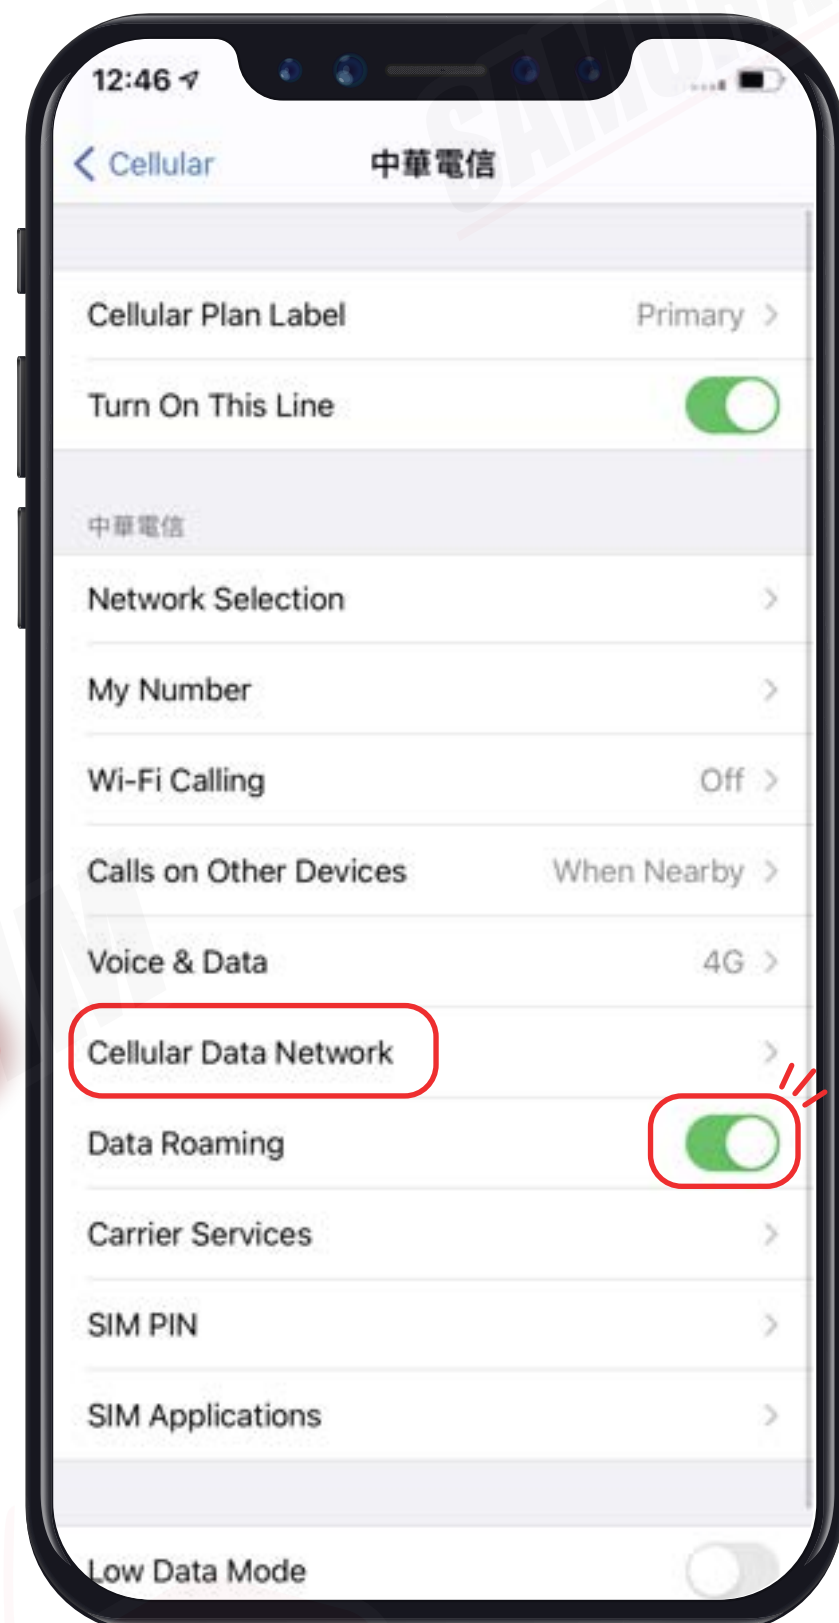

ติดต่อเรา 06

\ ในชุดประกอบด้วย /

- ① ซองซิม ② ซิมการ์ด ③ ที่จิ้มซิม

\ APN แปกเกจต่างๆ /

APN หรือที่เรียกเต็มๆ ว่า "Access Point Name" ในแต่ละประเทศ และเครือข่ายนั้นจะมีการตั้งค่า APN ที่แตกต่างกันออกไปครับ โดยสามารถตรวจสอบ APN ของท่าน จากตารางด้านล่างนี้ได้เลยครับ

\ การใช้งาน /

Step 1

เมื่อเดินทางถึงประเทศปลายทางแล้ว
โปรดนำซิมใส่ในตัวเครื่อง

Step 2

รอตัวเครื่องจับสัญญาณซิมคู้
โดยตัวเครื่องจะทำการจับสัญญาณอัตโนมัติ
วันที่ตัวเครื่องจับสัญญาณจะถือเป็น
วันใช้งานวันแรก

Step 3

จากนั้นทำการเปิด Data Roaming
ตามขั้นตอนต่อไปนี้

1 ไปที่ "Settings"
จากนั้นเลือก "Cellular"

2 เลือก "Primary"

3 จากนั้นเปิด "Data Roaming"

\ การแชร์ Hotspot /

ต้องมาทำการตั้งค่า APN ก่อนครับ
ขั้นตอนง่ายๆ ดังนี้เลย

1 ไปที่ Settings
จากนั้นเลือก Cellular

2 เลือก Primary

3 เลือก Cellular Data Network

4 จากนั้นเปิดกรอก APN ทั้งหมด
3 ตำแหน่งตามรูป

*ตรวจสอบ APN ได้จากหน้าที่ 1

\ ติดต่อเรา /

ติดต่อเจ้าหน้าที่ทางไลน์ (LINE)
9:00-23:00