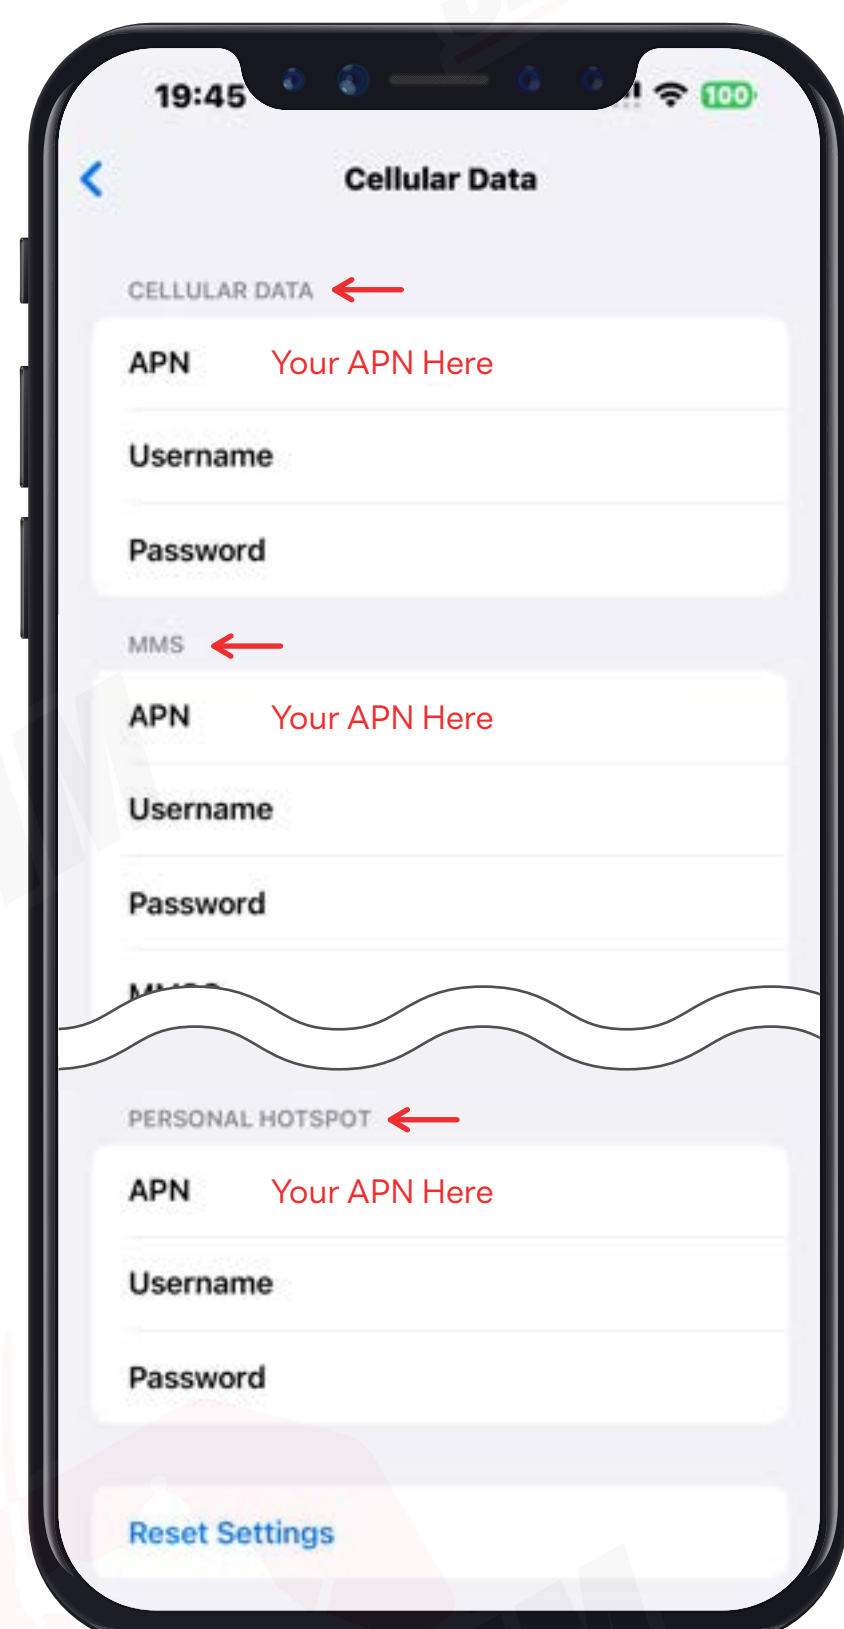

ติดต่อเรา 06

\ ในชุดประกอบด้วย /

- ① ซองซิม ② ซิมการ์ด ③ ที่จิ้มซิม

\ APN แปกเกจต่างๆ /

APN หรือที่เรียกเต็มๆ ว่า "Access Point Name" ในแต่ละประเทศ และเครือข่ายนั้นจะมีการตั้งค่า APN ที่แตกต่างกันออกไปครับ โดยสามารถตรวจสอบ APN ของท่าน จากตารางด้านล่างนี้ได้เลยครับ

\ การใช้งาน /

Step 1

เมื่อเดินทางถึงประเทศปลายทางแล้ว
โปรดนำซิมใส่ในตัวเครื่อง

Step 2

รอตัวเครื่องจับสัญญาณซิมคู้
โดยตัวเครื่องจะทำการจับสัญญาณอัตโนมัติ
วันที่ตัวเครื่องจับสัญญาณจะถือเป็น
วันใช้งานวันแรก

Step 3

จากนั้นทำการเปิด Data Roaming
ตามขั้นตอนต่อไปนี้

1 ไปที่ "Settings"
จากนั้นเลือก "Cellular"

2 เลือก "Primary"

3 จากนั้นเปิด "Data Roaming"

\ การแชร์ Hotspot /

ต้องมาทำการตั้งค่า APN ก่อนครับ
ขั้นตอนง่ายๆ ดังนี้เลย

1 ไปที่ Settings
จากนั้นเลือก Cellular

2 เลือก Primary

3 เลือก Cellular Data Network

4 จากนั้นเปิดกรอก APN ทั้งหมด
3 ตำแหน่งตามรูป

*ตรวจสอบ APN ได้จากหน้าที่ 1

\ ติดต่อเรา /

ติดต่อเจ้าหน้าที่ทางไลน์ (LINE)
9:00-23:00