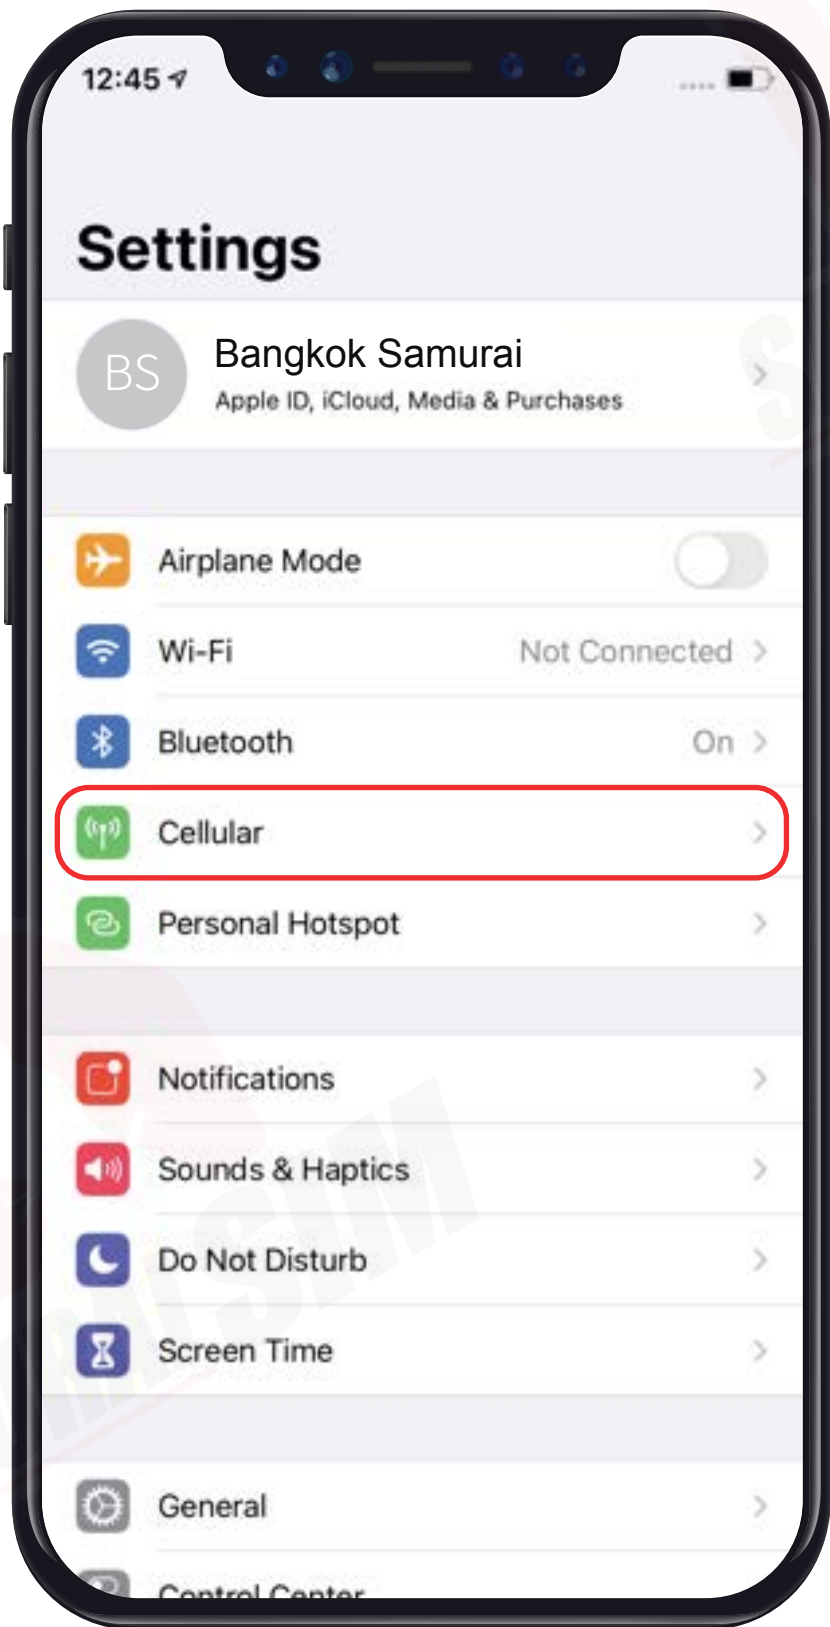

ติดต่อเรา 06

\ ในชุดประกอบด้วย /

- ① ซองซิม ② ซิมการ์ด ③ ที่จิ้มซิม

\ APN แปกเกจต่างๆ /

APN หรือที่เรียกเต็มๆ ว่า "Access Point Name" ในแต่ละประเทศ และเครือข่ายนั้นจะมีการตั้งค่า APN ที่แตกต่างกันออกไปครับ โดยสามารถตรวจสอบ APN ของท่าน จากตารางด้านล่างนี้ได้เลยครับ

\ การใช้งาน /

Step 1

เมื่อเดินทางถึงประเทศปลายทางแล้ว
โปรดนำซิมใส่ในตัวเครื่อง

Step 2

รอตัวเครื่องจับสัญญาณซิมคู้
โดยตัวเครื่องจะทำการจับสัญญาณอัตโนมัติ
วันที่ตัวเครื่องจับสัญญาณจะถือเป็น
วันใช้งานวันแรก

Step 3

จากนั้นทำการเปิด Data Roaming
ตามขั้นตอนต่อไปนี้

1 ไปที่ "Settings"
จากนั้นเลือก "Cellular"

2 เลือก "Primary"

3 จากนั้นเปิด "Data Roaming"

\ การแชร์ Hotspot /

ต้องมาทำการตั้งค่า APN ก่อนครับ
ขั้นตอนง่ายๆ ดังนี้เลย

1 ไปที่ Settings
จากนั้นเลือก Cellular

2 เลือก Primary

3 เลือก Cellular Data Network

4 จากนั้นเปิดกรอก APN ทั้งหมด
3 ตำแหน่งตามรูป

*ตรวจสอบ APN ได้จากหน้าที่ 1

\ ติดต่อเรา /

ติดต่อเจ้าหน้าที่ทางไลน์ (LINE)
9:00-23:00