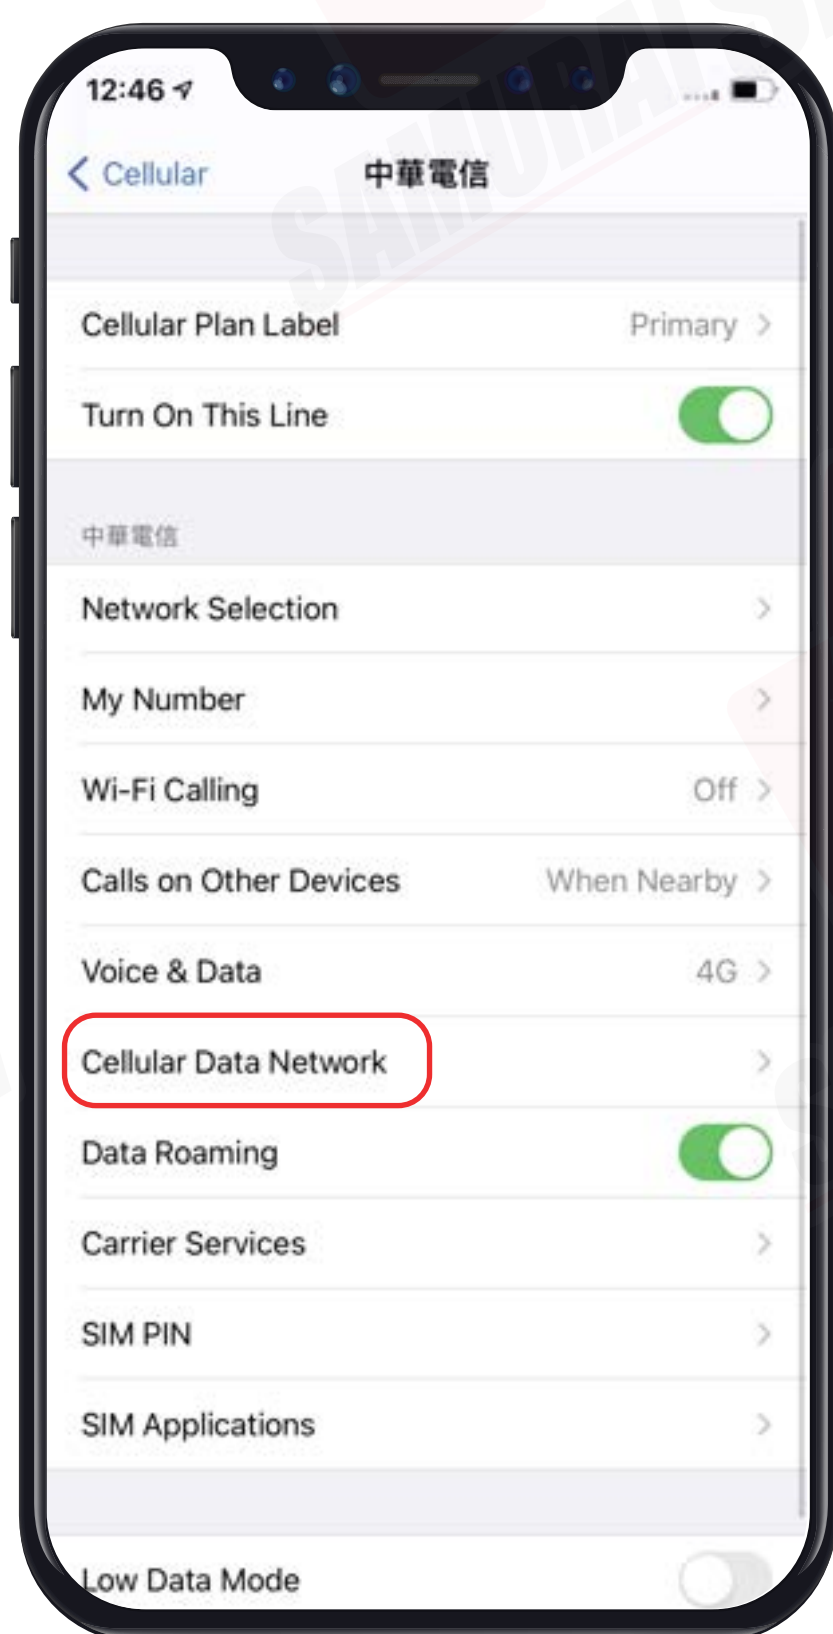

APNとは、「Access Point Name」で、各国やネットワークごとに異なる設定がされています。下記のテーブルより、お客様のAPN設定を確認することができます。

Country	APN& APN Name	Username	Password	Authen-tication
日本 (Softbank)	plus.4g	plus	4g	-
日本 (IIJ Mio)	vmobile.jp	-	-	-
台湾	internet	-	-	-
韓国	internet	-	-	-
フィリピン	mobiledata	-	-	-
アジア6カ国	internet	-	-	-
ヨーロッパ33カ国	drei.at	-	-	-
中国・香港・マカオ	internet	-	-	-

設定方法

Step 1

目的地の国に到着したら、SIMカードを携帯に挿入してください。

Step 2

携帯が電波を検出するまでしばらくお待ちください。携帯は自動的に電波を接続します。携帯が電波を接続した日付は、初日の利用日としてカウントされます。

Step 3

その後、以下の手順に従ってデータローミングを「オン」にしてください。

1 設定アプリを開いて、「Cellular」をタップ

2 「Primary」をタップ

3 「Data Roaming」を「オン」にしてください。

APNの設定方法

- *iOSバージョン10以降では、APN設定が自動的に行われますが、お客様自身で設定する場合は以下の手順に従ってください。
- *Hotspotをご利用希望の場合、必ずAPN設定してください。

1 設定アプリを開いて、「Cellular」をタップ

2 「Primary」をタップ

3 「Cellular Data Network」をタップ