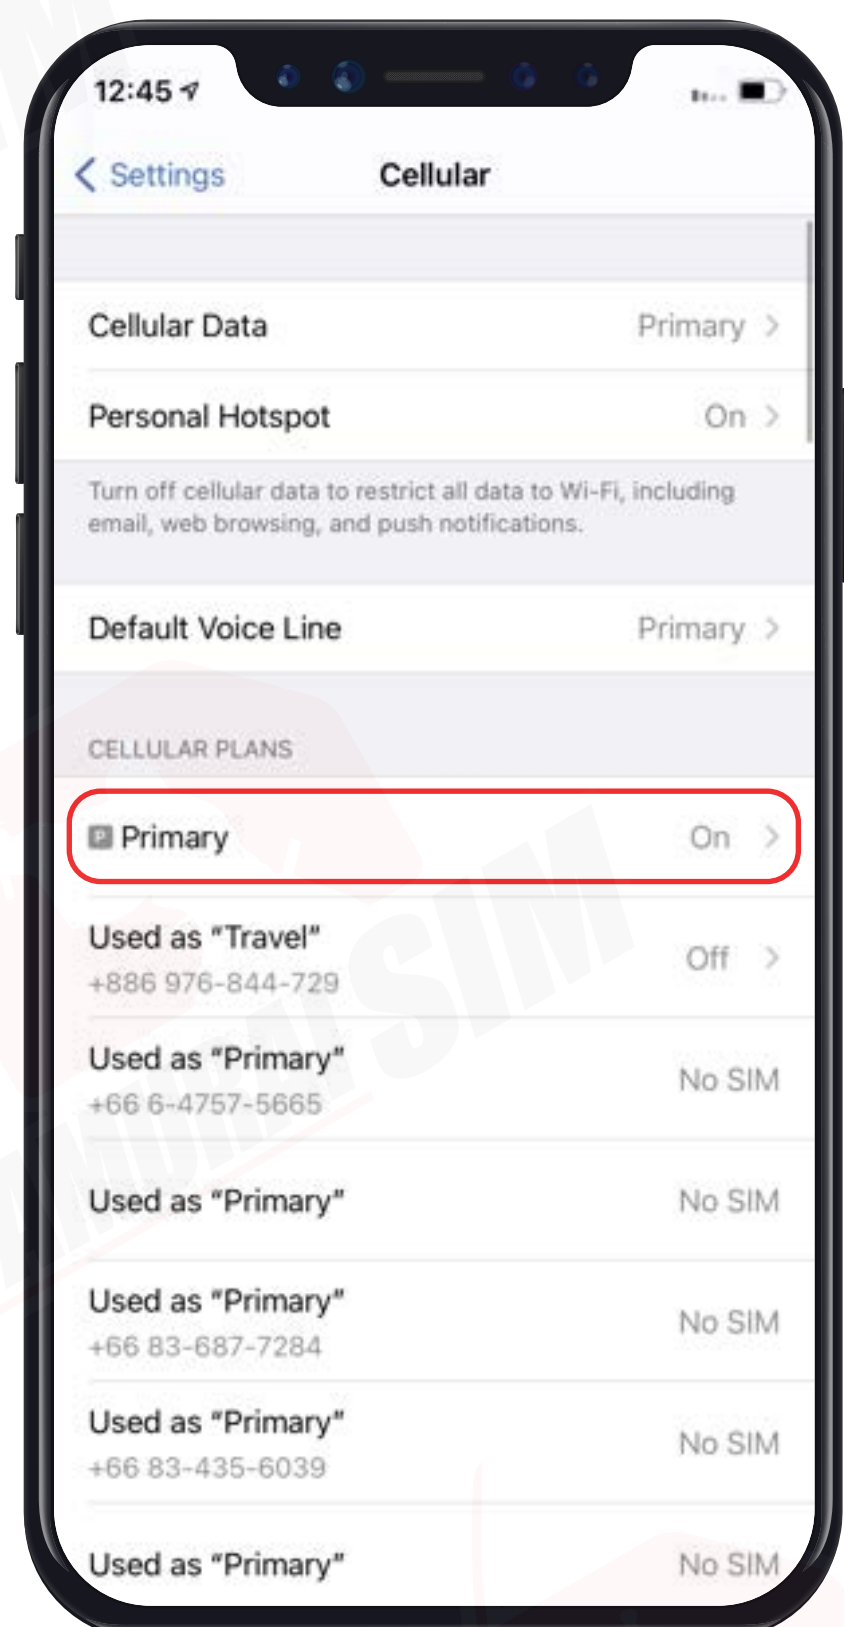

APNとは、「Access Point Name」で、各国やネットワークごとに異なる設定がされています。下記のテーブルより、お客様のAPN設定を確認することができます。

Country	APN& APN Name	Username	Password	Authen-tication
日本 (Softbank)	plus.4g	plus	4g	-
日本 (IIJ Mio)	vmobile.jp	-	-	-
台湾	internet	-	-	-
韓国	internet	-	-	-
フィリピン	mobiledata	-	-	-
アジア6カ国	internet	-	-	-
ヨーロッパ33カ国	drei.at	-	-	-
中国・香港・マカオ	internet	-	-	-

設定方法

Step 1

目的地の国に到着したら、SIMカードを携帯に挿入してください。

Step 2

携帯が電波を検出するまでしばらくお待ちください。携帯は自動的に電波を接続します。携帯が電波を接続した日付は、初日の利用日としてカウントされます。

Step 3

その後、以下の手順に従ってデータローミングを「オン」にしてください。

1 設定アプリを開いて、「Cellular」をタップ

2 「Primary」をタップ

3 「Data Roaming」を「オン」にしてください。

APNの設定方法

- *iOSバージョン10以降では、APN設定が自動的に行われますが、お客様自身で設定する場合は以下の手順に従ってください。
- *Hotspotをご利用希望の場合、必ずAPN設定してください。

1 設定アプリを開いて、「Cellular」をタップ

2 「Primary」をタップ

3 「Cellular Data Network」をタップ