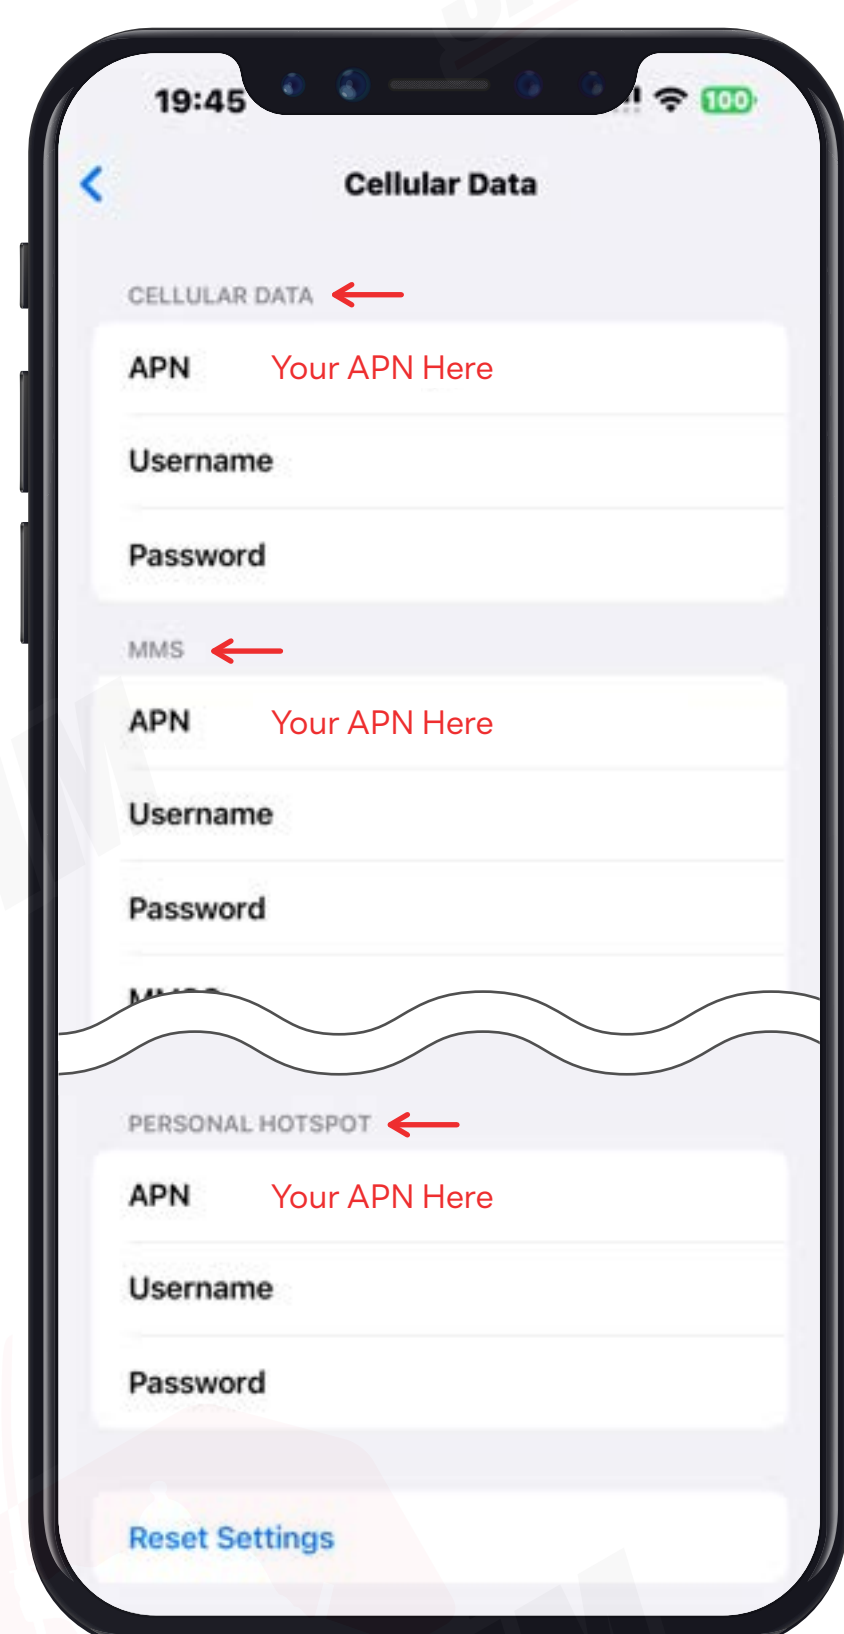

APNとは、「Access Point Name」で、各国やネットワークごとに異なる設定がされています。下記のテーブルより、お客様のAPN設定を確認することができます。

Country	APN& APN Name	Username	Password	Authen-tication
日本 (Softbank)	plus.4g	plus	4g	-
日本 (IIJ Mio)	vmobile.jp	-	-	-
台湾	internet	-	-	-
韓国	internet	-	-	-
フィリピン	mobiledata	-	-	-
アジア6カ国	internet	-	-	-
ヨーロッパ33カ国	drei.at	-	-	-
中国・香港・マカオ	internet	-	-	-

設定方法

Step 1

目的地の国に到着したら、SIMカードを携帯に挿入してください。

Step 2

携帯が電波を検出するまでしばらくお待ちください。携帯は自動的に電波を接続します。携帯が電波を接続した日付は、初日の利用日としてカウントされます。

Step 3

その後、以下の手順に従ってデータローミングを「オン」にしてください。

1 設定アプリを開いて、「Cellular」をタップ

2 「Primary」をタップ

3 「Data Roaming」を「オン」にしてください。

APNの設定方法

- *iOSバージョン10以降では、APN設定が自動的に行われますが、お客様自身で設定する場合は以下の手順に従ってください。
- *Hotspotをご利用希望の場合、必ずAPN設定してください。

1 設定アプリを開いて、「Cellular」をタップ

2 「Primary」をタップ

3 「Cellular Data Network」をタップ