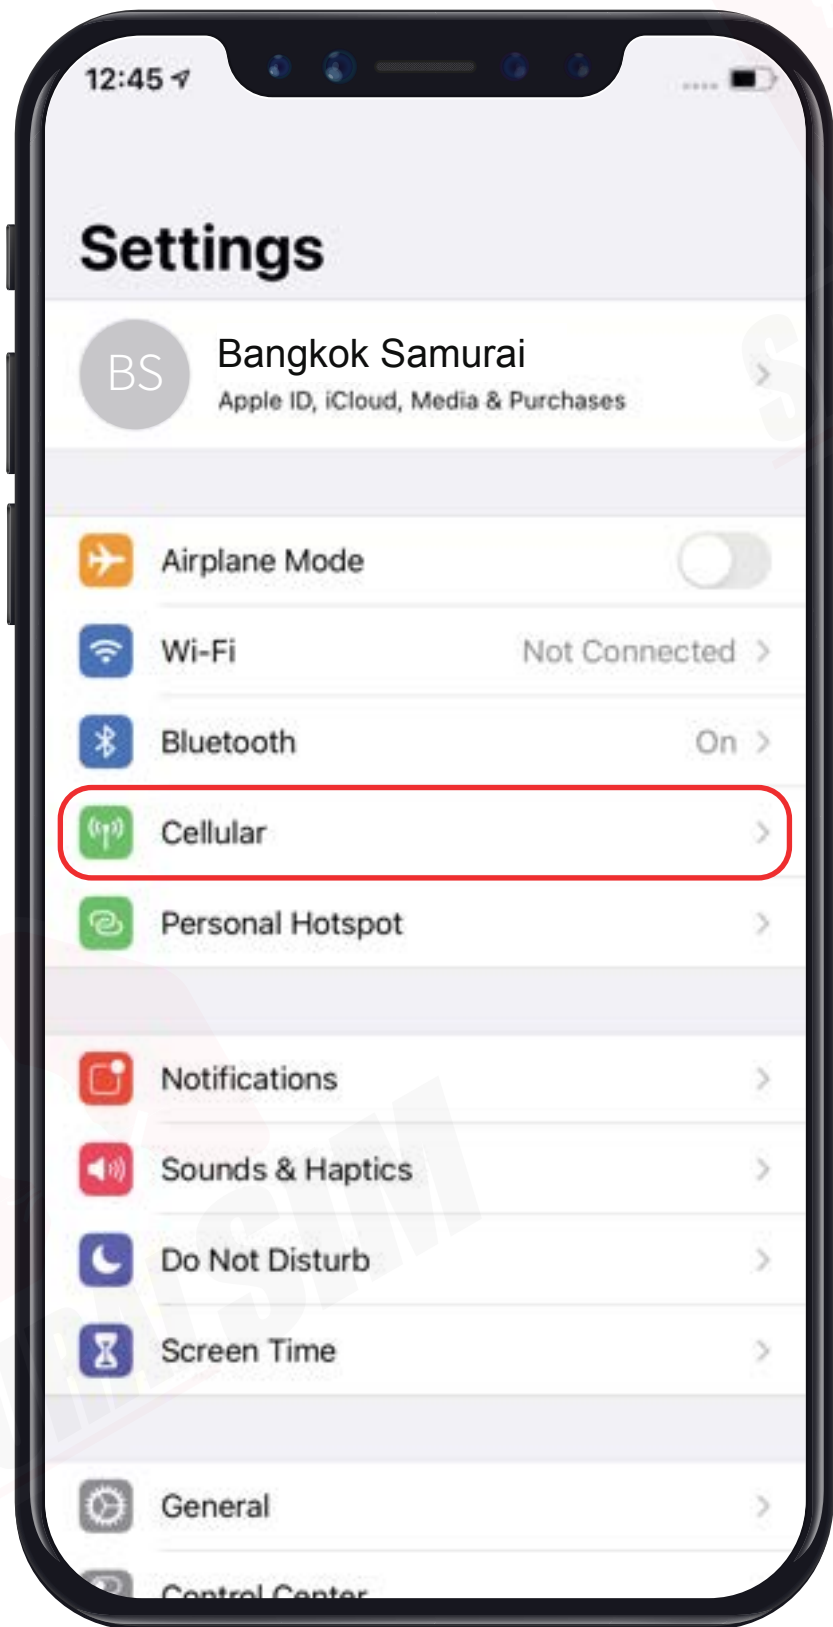

APNとは、「Access Point Name」で、各国やネットワークごとに異なる設定がされています。下記のテーブルより、お客様のAPN設定を確認することができます。

Country	APN& APN Name	Username	Password	Authen-tication
日本 (Softbank)	plus.4g	plus	4g	-
日本 (IIJ Mio)	vmobile.jp	-	-	-
台湾	internet	-	-	-
韓国	internet	-	-	-
フィリピン	mobiledata	-	-	-
アジア6カ国	internet	-	-	-
ヨーロッパ33カ国	drei.at	-	-	-
中国・香港・マカオ	internet	-	-	-

設定方法

Step 1

目的地の国に到着したら、SIMカードを携帯に挿入してください。

Step 2

携帯が電波を検出するまでしばらくお待ちください。携帯は自動的に電波を接続します。携帯が電波を接続した日付は、初日の利用日としてカウントされます。

Step 3

その後、以下の手順に従ってデータローミングを「オン」にしてください。

1 設定アプリを開いて、「Cellular」をタップ

2 「Primary」をタップ

3 「Data Roaming」を「オン」にしてください。

APNの設定方法

- *iOSバージョン10以降では、APN設定が自動的に行われますが、お客様自身で設定する場合は以下の手順に従ってください。
- *Hotspotをご利用希望の場合、必ずAPN設定してください。

1 設定アプリを開いて、「Cellular」をタップ

2 「Primary」をタップ

3 「Cellular Data Network」をタップ