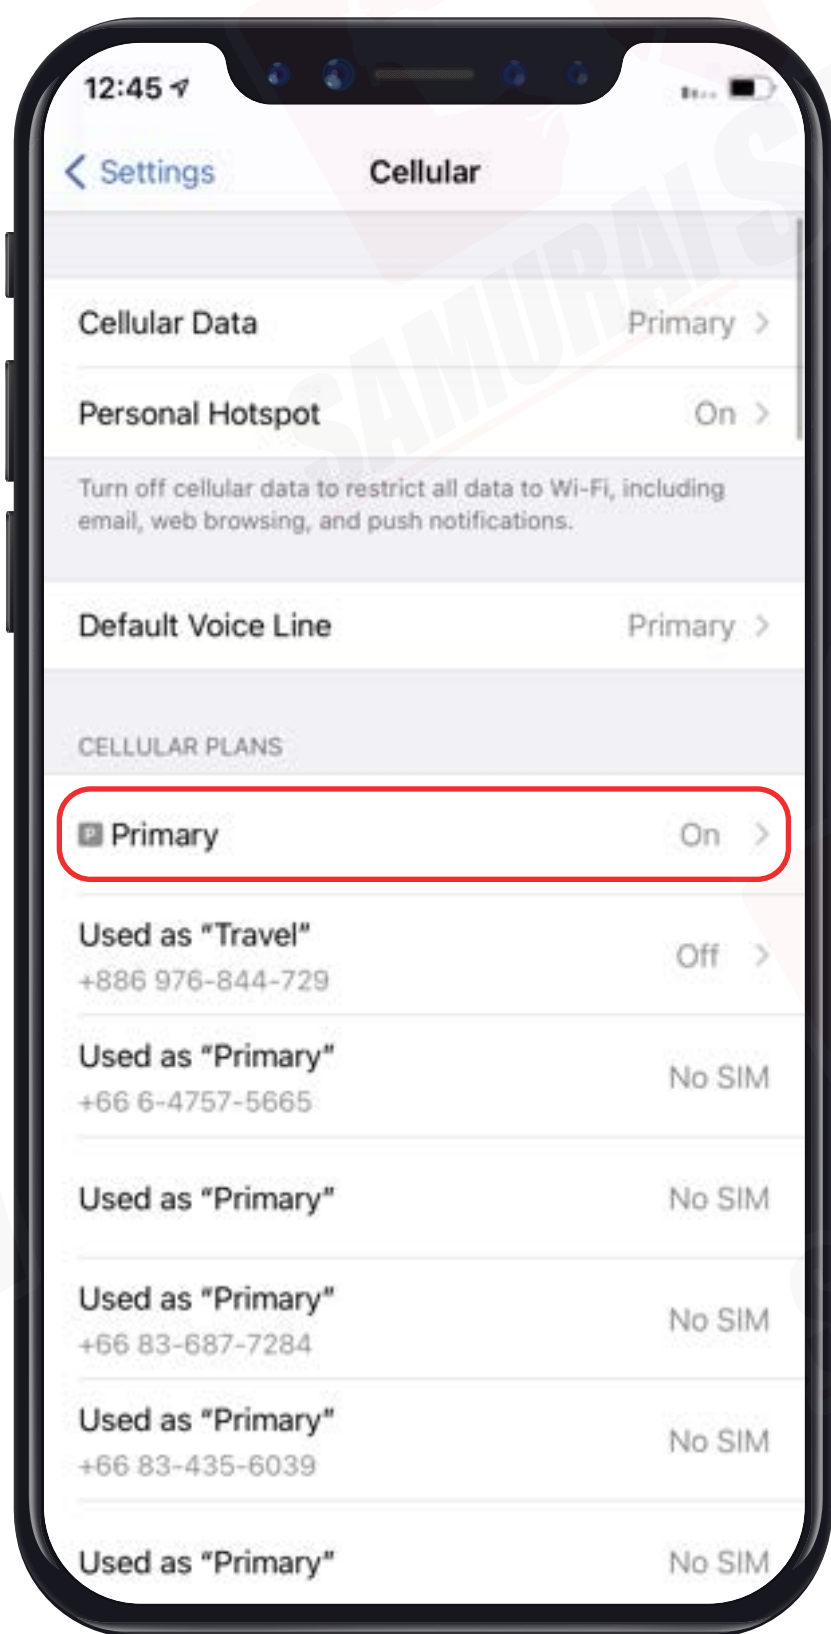

APNとは、「Access Point Name」で、各国やネットワークごとに異なる設定がされています。下記のテーブルより、お客様のAPN設定を確認することができます。

Country	APN& APN Name	Username	Password	Authen-tication
日本 (Softbank)	plus.4g	plus	4g	-
日本 (IIJ Mio)	vmobile.jp	-	-	-
台湾	internet	-	-	-
韓国	internet	-	-	-
フィリピン	mobiledata	-	-	-
アジア6カ国	internet	-	-	-
ヨーロッパ33カ国	drei.at	-	-	-
中国・香港・マカオ	internet	-	-	-

設定方法

Step 1

目的地の国に到着したら、SIMカードを携帯に挿入してください。

Step 2

携帯が電波を検出するまでしばらくお待ちください。携帯は自動的に電波を接続します。携帯が電波を接続した日付は、初日の利用日としてカウントされます。

Step 3

その後、以下の手順に従ってデータローミングを「オン」にしてください。

1 設定アプリを開いて、「Cellular」をタップ

2 「Primary」をタップ

3 「Data Roaming」を「オン」にしてください。

APNの設定方法

- *iOSバージョン10以降では、APN設定が自動的に行われますが、お客様自身で設定する場合は以下の手順に従ってください。
- *Hotspotをご利用希望の場合、必ずAPN設定してください。

1 設定アプリを開いて、「Cellular」をタップ

2 「Primary」をタップ

3 「Cellular Data Network」をタップ