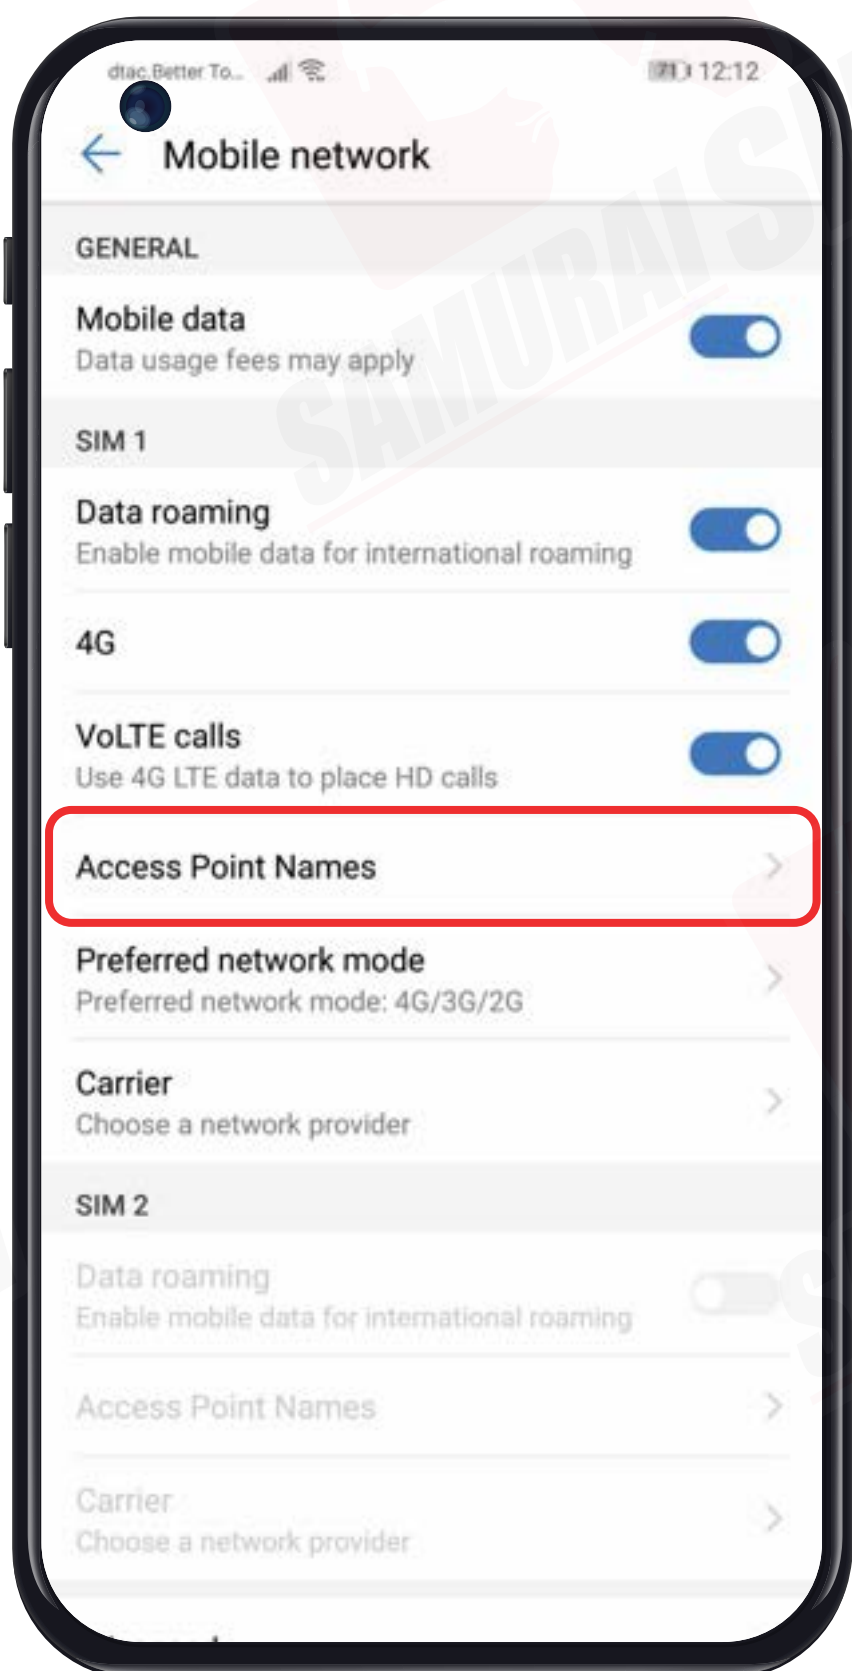

③ SIMピン

APN

APNとは、「Access Point Name」で、各国やネットワークごとに異なる設定がされています。下記のテーブルより、お客様のAPN設定を確認することができます。

Country	APN & APN Name	Username	Password	Authentication
日本 (Softbank)	plus.4g	plus	4g	-
日本 (IIJ Mio)	vmobile.jp	-	-	-
台湾	internet	-	-	-
韓国	internet	-	-	-
フィリピン	mobiledata	-	-	-
アジア6カ国	internet	-	-	-
ヨーロッパ33カ国	drei.at	-	-	-
中国・香港・マカオ	internet	-	-	-

設定方法

Step 1

目的地の国に到着したら、SIMカードを携帯に挿入してください。

Step 2

携帯が電波を検出するまでしばらくお待ちください。携帯は自動的に電波を接続します。携帯が電波を接続した日付は、初日の利用日としてカウントされます。

Step 3

その後、以下の手順に従ってデータローミングを「オン」にしてください。

1 設定アプリを開いて、「Wireless & networks」をタップ

2 「Mobile network」をタップ

3 「Data Roaming」を「オン」にしてください。

APNの設定方法

1 設定アプリを開いて、「Wireless & networks」をタップ

2 「Mobile network」をタップ

3 「Access Point Names」をタップ

4 右上の「:」をタップし、「New APN」を選択してください。

5 プランに合わせて「APN設定」を行いましょ。 (APNとAPN名は、ページ1で確認してください) 設定が完了したら、「OKボタン」で保存してください。