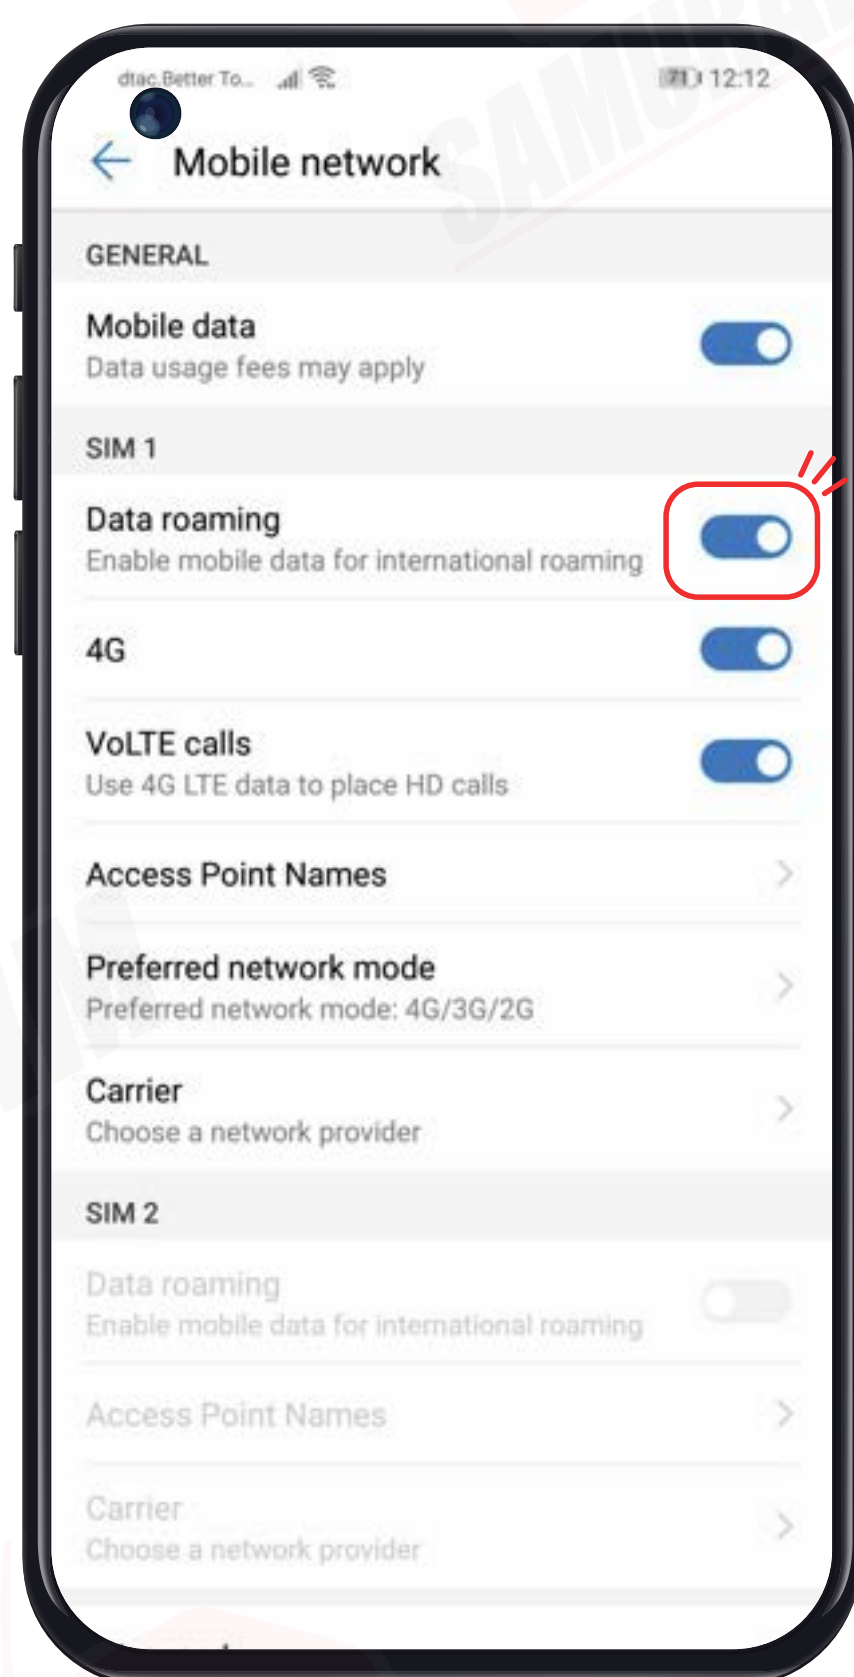

③ SIMピン

APN

APNとは、「Access Point Name」で、各国やネットワークごとに異なる設定がされています。下記のテーブルより、お客様のAPN設定を確認することができます。

Country	APN & APN Name	Username	Password	Authentication
日本 (Softbank)	plus.4g	plus	4g	-
日本 (IIJ Mio)	vmobile.jp	-	-	-
台湾	internet	-	-	-
韓国	internet	-	-	-
フィリピン	mobiledata	-	-	-
アジア6カ国	internet	-	-	-
ヨーロッパ33カ国	drei.at	-	-	-
中国・香港・マカオ	internet	-	-	-

設定方法

Step 1

目的地の国に到着したら、SIMカードを携帯に挿入してください。

Step 2

携帯が電波を検出するまでしばらくお待ちください。携帯は自動的に電波を接続します。携帯が電波を接続した日付は、初日の利用日としてカウントされます。

Step 3

その後、以下の手順に従ってデータローミングを「オン」にしてください。

1 設定アプリを開いて、「Wireless & networks」をタップ

2 「Mobile network」をタップ

3 「Data Roaming」を「オン」にしてください。

APNの設定方法

1 設定アプリを開いて、「Wireless & networks」をタップ

2 「Mobile network」をタップ

3 「Access Point Names」をタップ

4 右上の「:」をタップし、「New APN」を選択してください。

5 プランに合わせて「APN設定」を行いましょ。 (APNとAPN名は、ページ1で確認してください) 設定が完了したら、「OKボタン」で保存してください。