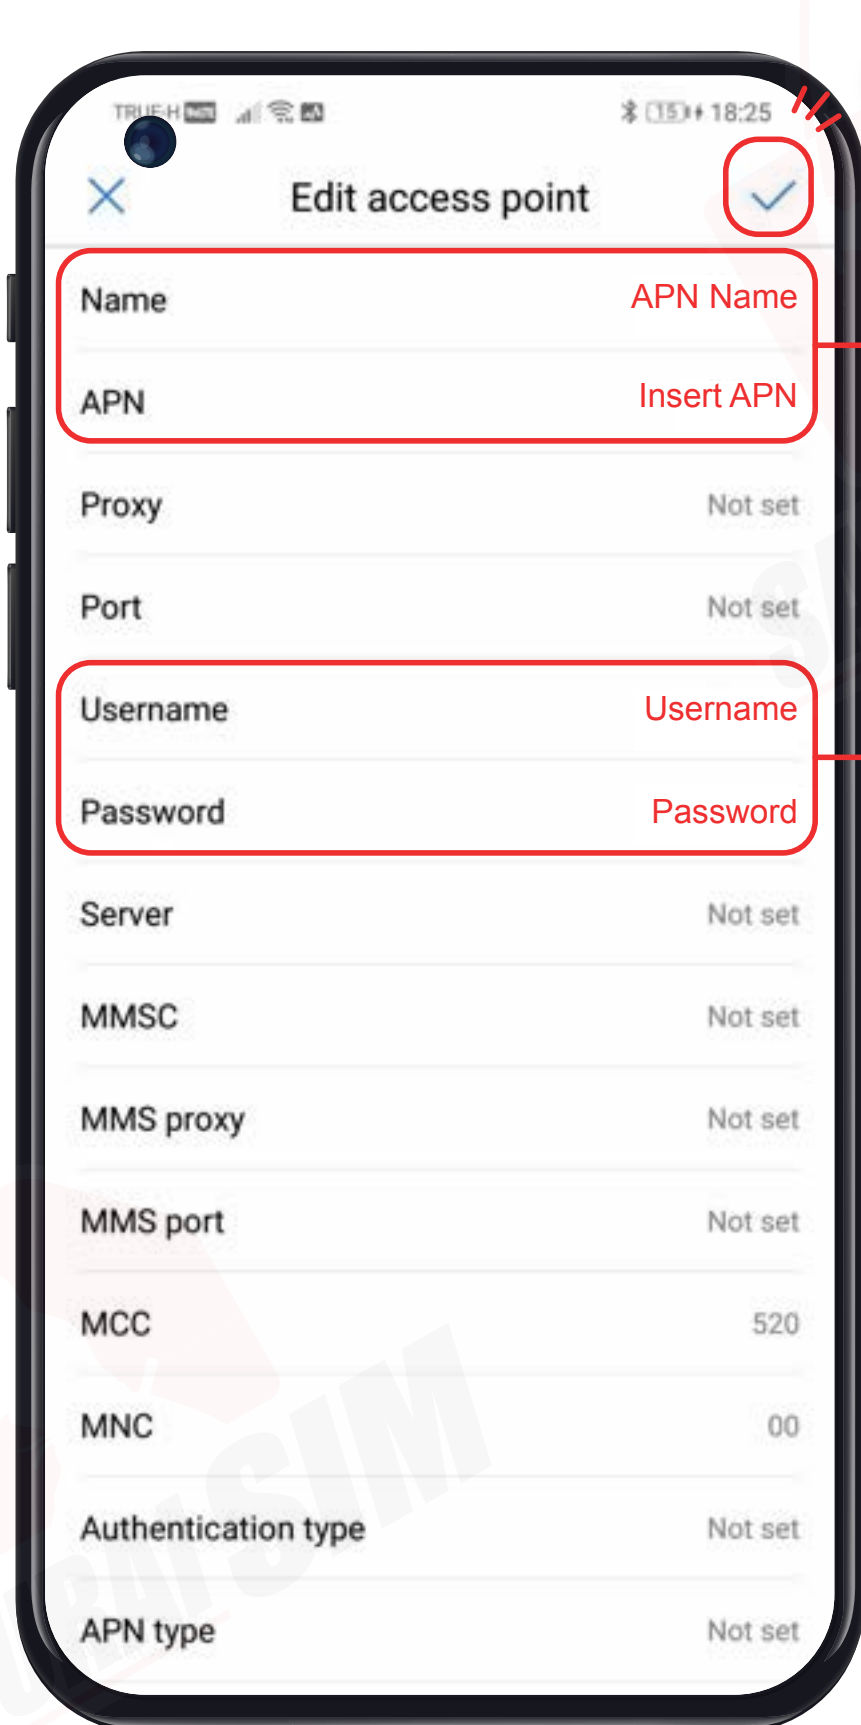

③ SIMピン

APN

APNとは、「Access Point Name」で、各国やネットワークごとに異なる設定がされています。下記のテーブルより、お客様のAPN設定を確認することができます。

Country	APN & APN Name	Username	Password	Authentication
日本 (Softbank)	plus.4g	plus	4g	-
日本 (IIJ Mio)	vmobile.jp	-	-	-
台湾	internet	-	-	-
韓国	internet	-	-	-
フィリピン	mobiledata	-	-	-
アジア6カ国	internet	-	-	-
ヨーロッパ33カ国	drei.at	-	-	-
中国・香港・マカオ	internet	-	-	-

設定方法

Step 1

目的地の国に到着したら、SIMカードを携帯に挿入してください。

Step 2

携帯が電波を検出するまでしばらくお待ちください。携帯は自動的に電波を接続します。携帯が電波を接続した日付は、初日の利用日としてカウントされます。

Step 3

その後、以下の手順に従ってデータローミングを「オン」にしてください。

1 設定アプリを開いて、「Wireless & networks」をタップ

2 「Mobile network」をタップ

3 「Data Roaming」を「オン」にしてください。

APNの設定方法

1 設定アプリを開いて、「Wireless & networks」をタップ

2 「Mobile network」をタップ

3 「Access Point Names」をタップ

4 右上の「:」をタップし、「New APN」を選択してください。

5 プランに合わせて「APN設定」を行いましょ。 (APNとAPN名は、ページ1で確認してください) 設定が完了したら、「OKボタン」で保存してください。